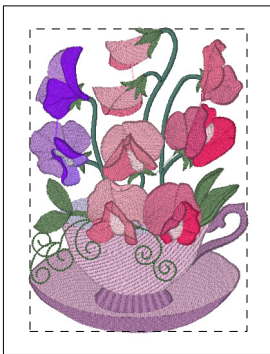

Aljay-Ttp5x7s101.art
4.98x6.99 inches; 41,658 stitches
19 thread changes; 17 colors

1. Purple Dusk (Mar:1075)
2. Lavender Blue (Mar:1195)
3. Fruity Wine (Mar:1077)
4. Purple Cream (Mar:1076)
5. Cerise (Mar:1025)
6. Pinkish Mauve (Mar:1023)
7. Dusky Green (Mar:1170)
8. Silted Green (Mar:1282)
9. Mauve (Mar:1260)
10. Imperial Purple (Mar:1081)
11. Lavender Blue (Mar:1195)
12. Purple (Mar:1262)
13. Dark Cerise (Mar:1028)
14. Pinkish Mauve (Mar:1023)
15. Cerise (Mar:1025)
16. Red Cerise (Mar:1328)
17. Milky Pink (Mar:1020)
18. Scarlet Pomp (Mar:1026)
19. Light Cerise (Mar:1024)