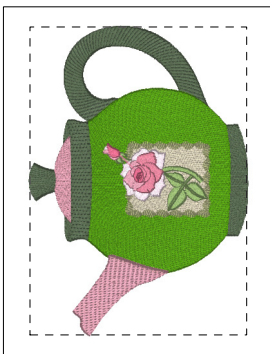

Aljay-Ttp5x7s105.art
4.96x6.87 inches; 39,001 stitches
16 thread changes; 15 colors

1. Pine (Mar:1344)
2. Olive Green (Mad:1769)
3. Pinkish Mauve (Mar:1023)
4. Pine (Mar:1344)
5. Cheapside (Mar:1132)
6. Khaki Olive (Mar:1122)
7. Pasture (Mar:1123)
8. Pink Musk (Mar:1022)
9. Pinkish Mauve (Mar:1023)
10. Cerise (Mar:1025)
11. Light Cerise (Mar:1024)

Aljay-Ttp5x7s107.art
4.90x6.96 inches; 25,607 stitches
11 thread changes; 9 colors