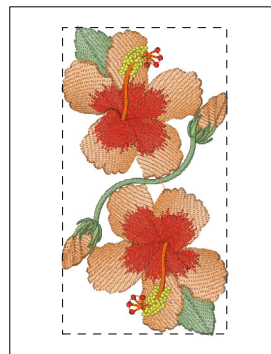

**Aljay-Lh5x7s204.art**  
 4.95x4.98 inches; 7,301 stitches  
 9 thread changes; 7 colors

- 1. Pasture (Mar:1123)
- 2. Noon Sun (Mar:1008)
- 3. Cerise (Mar:1025)
- 4. Pinikish Hue (Mar:1193)
- 5. Bright Citrus (Mar:1005)
- 6. Flame Tree (Mar:1045)

**Aljay-Lh5x7s205.art**  
 4.96x4.97 inches; 8,399 stitches  
 6 thread changes; 6 colors

- 1. Purple Desire (Mar:1329)
- 2. Pasture (Mar:1123)
- 3. Windsor Green (Mar:1126)
- 4. Purple Desire (Mar:1329)
- 5. Dark Cerise (Mar:1232)
- 6. Pink Cerise (Mar:1027)
- 7. Bright Citrus (Mar:1005)
- 8. Flame Tree (Mar:1045)

**Aljay-Lh5x7s206.art**  
 4.50x6.97 inches; 11,953 stitches  
 8 thread changes; 7 colors

- 1. Pinkish Mauve (Mar:1023)
- 2. Pasture (Mar:1123)
- 3. Windsor Green (Mar:1126)
- 4. Anglia Green (Mar:1173)
- 5. Pink Cream (Mar:1227)
- 6. Crimson Dawn (Mar:1034)
- 7. Purple Raw (Mar:1332)
- 8. Bright Citrus (Mar:1005)
- 9. Flame Tree (Mar:1045)

**Aljay-Lh5x7s207.art**  
 4.46x6.83 inches; 11,329 stitches  
 9 thread changes; 9 colors

- 1. Flame Tree (Mar:1045)
- 2. Pasture (Mar:1123)
- 3. Windsor Green (Mar:1126)
- 4. Flame Tree (Mar:1045)
- 5. Fauve Red (Mar:1194)
- 6. Ripe Orange (Mar:1191)
- 7. Noon Sun (Mar:1008)
- 8. Fauve Red (Mar:1194)