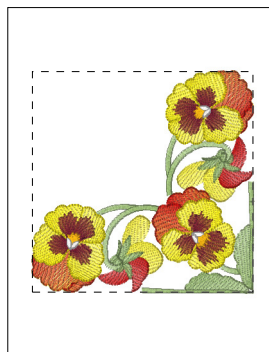

1. Summer Citrus (Mar:1007)
2. Military Crimson (Mar:1243)
3. Pasture (Mar:1123)
4. Golden Dusk (Mar:1009)
5. Burgundy (Mar:1156)
6. Sandy Orange (Mar:1188)
7. White (Mar:1179)