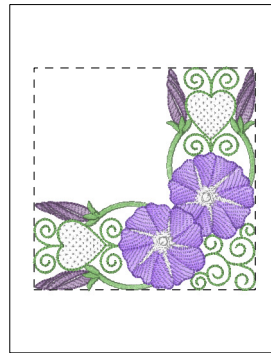

Printed 8/20/2019

- 1. White (Mar:1179)
- 2. Imperial Purple (Mar:1081)
- 3. Blueberry (Mar:1082)
- 4. Hedge (Mar:1125)
- 5. Blueberry (Mar:1082)
- 6. Imperial Purple (Mar:1081)
- 7. White (Mar:1179)

Aljay-Alv5x7s201.art
2.01x6.99 inches; 10,548 stitches
7 thread changes; 4 colors

- 1. White (Mar:1179)
- 2. Blueberry (Mar:1082)
- 3. Hedge (Mar:1125)
- 4. Imperial Purple (Mar:1081)
- 5. White (Mar:1179)

Aljay-Alv5x7s202.art
5.00x5.02 inches; 12,519 stitches
5 thread changes; 4 colors

- 1. White (Mar:1179)
- 2. Imperial Purple (Mar:1081)
- 3. Blueberry (Mar:1082)
- 4. Hedge (Mar:1125)
- 5. Blueberry (Mar:1082)
- 6. Imperial Purple (Mar:1081)
- 7. White (Mar:1179)

Aljay-Alv5x7s203.art
4.93x4.94 inches; 9,781 stitches
7 thread changes; 4 colors