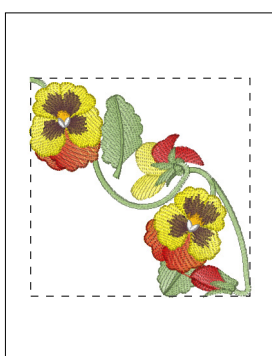

Aljay-Alv5x7s209.art
2.01x6.98 inches; 9,963 stitches
7 thread changes; 7 colors

1. Pasture (Mar:1123)
2. Summer Citrus (Mar:1007)
3. Military Crimson (Mar:1243)
4. Pasture (Mar:1123)
5. Golden Dusk (Mar:1009)
6. Rosewood (Mar:1242)
7. Sandy Orange (Mar:1188)
8. White (Mar:1179)

Aljay-Alv5x7s211.art
4.96x4.93 inches; 8,997 stitches
8 thread changes; 7 colors