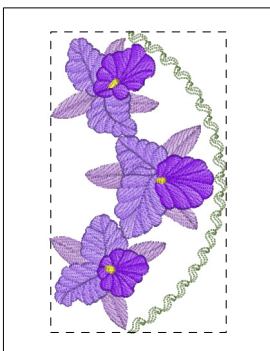

- 1. Sea Spray (Mar:1206)
- 2. Purple Cream (Mar:1076)
- 3. Carnival Purple (Mar:1150)
- 4. Berry (Mar:1239)
- 5. Purple (Mar:1336)
- 6. Summer Citrus (Mar:1007)
- 7. Berry (Mar:1239)

Aljay-Lo5x7s201.art
4.04x6.89 inches; 7,304 stitches
7 thread changes; 6 colors

- 1. Pasture (Mar:1123)
- 2. Noon Sun (Mar:1008)
- 3. Golden Dusk (Mar:1009)
- 4. Golden Lemon (Mar:1003)
- 5. Burnt Crimson (Mar:1054)

Aljay-Lo5x7s202.art
4.92x6.88 inches; 11,894 stitches
5 thread changes; 5 colors

- 1. Pasture (Mar:1123)
- 2. Scarlet (Mar:1050)
- 3. Military Crimson (Mar:1243)
- 4. Noon Sun (Mar:1008)
- 5. Military Crimson (Mar:1243)

Aljay-Lo5x7s208.art
4.98x5.18 inches; 8,362 stitches
5 thread changes; 4 colors

- 1. Pasture (Mar:1123)
- 2. Scarlet (Mar:1050)
- 3. Military Crimson (Mar:1243)
- 4. Noon Sun (Mar:1008)
- 5. Military Crimson (Mar:1243)

Aljay-Lo5x7s209.art
4.98x5.06 inches; 6,768 stitches
5 thread changes; 4 colors