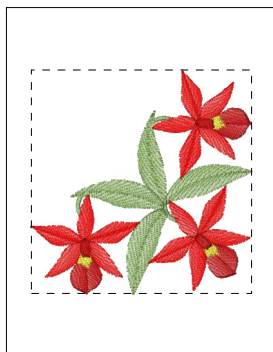

- 1. Pasture (Mar:1123)
- 2. Pinikish Hue (Mar:1193)
- 3. Milky Pink (Mar:1020)
- 4. Imperial Purple (Mar:1081)
- 5. Milky Pink (Mar:1020)

Aljay-Lo5x7s205.art
4.05x6.83 inches; 10,182 stitches
5 thread changes; 4 colors

- 1. Pasture (Mar:1123)
- 2. Dusky Mauve (Mar:1261)
- 3. Mauve (Mar:1260)
- 4. Purple (Mar:1262)
- 5. Noon Sun (Mar:1008)
- 6. White (Mar:1179)
- 7. Purple Cream (Mar:1076)

Aljay-Lo5x7s206.art
4.96x4.96 inches; 6,242 stitches
7 thread changes; 7 colors

- 1. Pasture (Mar:1123)
- 2. Pink Cream (Mar:1227)
- 3. Copper Mauve (Mar:1032)
- 4. Crimson Dawn (Mar:1034)
- 5. Noon Sun (Mar:1008)
- 6. White (Mar:1179)

Aljay-Lo5x7s207.art
4.96x6.91 inches; 8,725 stitches
6 thread changes; 6 colors

- 1. Pasture (Mar:1123)
- 2. Scarlet (Mar:1050)
- 3. Military Crimson (Mar:1243)
- 4. Noon Sun (Mar:1008)
- 5. Military Crimson (Mar:1243)

Aljay-Lo5x7s208.art
4.98x5.18 inches; 8,362 stitches
5 thread changes; 4 colors