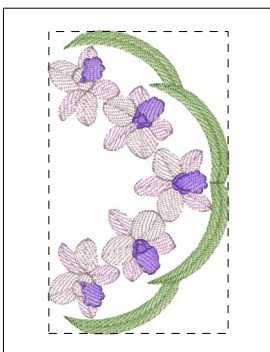

- 1. Sea Spray (Mar:1206)
- 2. Purple Cream (Mar:1076)
- 3. Carnival Purple (Mar:1150)
- 4. Berry (Mar:1239)
- 5. Purple (Mar:1336)
- 6. Summer Citrus (Mar:1007)
- 7. Berry (Mar:1239)

Aljay-Lo5x7s201.art
4.04x6.89 inches; 7,304 stitches
7 thread changes; 6 colors

- 1. Pasture (Mar:1123)
- 2. Noon Sun (Mar:1008)
- 3. Golden Dusk (Mar:1009)
- 4. Golden Lemon (Mar:1003)
- 5. Burnt Crimson (Mar:1054)

Aljay-Lo5x7s202.art
4.92x6.88 inches; 11,894 stitches
5 thread changes; 5 colors

- 1. Mauve (Mar:1260)
- 2. Imperial Purple (Mar:1081)
- 3. Purple (Mar:1262)
- 4. Summer Citrus (Mar:1007)
- 5. Purple (Mar:1262)
- 6. Pasture (Mar:1123)

Aljay-Lo5x7s203.art
3.96x6.79 inches; 10,361 stitches
6 thread changes; 5 colors

- 1. Pasture (Mar:1123)
- 2. Verdant (Mar:1342)
- 3. Bright Citrus (Mar:1005)
- 4. Black (Mar:1180)
- 5. Bright Citrus (Mar:1005)
- 6. Summer Citrus (Mar:1007)
- 7. Sunny Paddock (Mar:1018)

Aljay-Lo5x7s204.art
4.90x6.99 inches; 10,163 stitches
7 thread changes; 6 colors