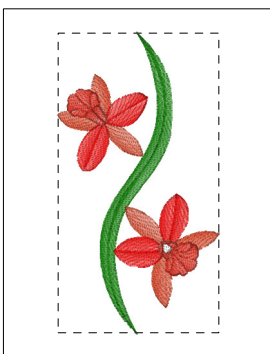

Aljay-Lo5x7s104.art

4.98x6.97 inches; 8,643 stitches
5 thread changes; 5 colors

- 1. Pasture (Mar:1123)
- 2. Pinkish Mauve (Mar:1023)
- 3. Pinikish Hue (Mar:1193)
- 4. Scarlet Pomp (Mar:1026)
- 5. Milky Pink (Mar:1020)

Aljay-Lo5x7s105.art

3.75x6.98 inches; 11,132 stitches
5 thread changes; 5 colors

- 1. Pasture (Mar:1123)
- 2. Summer Citrus (Mar:1007)
- 3. Noon Sun (Mar:1008)
- 4. Burnt Crimson (Mar:1054)
- 5. Summer Citrus (Mar:1007)
- 6. Burnt Crimson (Mar:1054)
- 7. Scarlet (Mar:1050)

Aljay-Lo5x7s106.art

2.88x6.96 inches; 12,775 stitches
7 thread changes; 5 colors

- 1. Verdant (Mar:1342)
- 2. Orange Flame (Mar:1048)
- 3. Scarlet (Mar:1050)
- 4. Savage Red (Mar:1335)
- 5. White (Mar:1179)
- 6. Savage Red (Mar:1335)