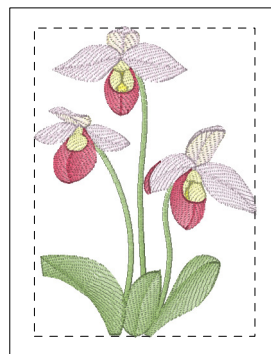

- 1. Lavender Blue (Mar:1195)
- 2. Mauve (Mar:1260)
- 3. Golden Lemon (Mar:1003)
- 4. Mauve (Mar:1260)

Aljay-Lo5x7s101.art

4.89x6.96 inches; 8,202 stitches
4 thread changes; 3 colors

- 1. Verdant (Mar:1342)
- 2. Fruity Wine (Mar:1077)
- 3. Purple Satin (Mar:1078)
- 4. Port Wine (Mar:1079)
- 5. Purple Satin (Mar:1078)

Aljay-Lo5x7s102.art

4.98x4.98 inches; 7,752 stitches
5 thread changes; 4 colors

- 1. Pasture (Mar:1123)
- 2. Dusky Berry (Mar:1074)
- 3. Purple Cream (Mar:1076)
- 4. Arabian Nights (Mar:1154)
- 5. Purple Satin (Mar:1078)

Aljay-Lo5x7s103.art

3.65x6.98 inches; 7,920 stitches
5 thread changes; 5 colors

- 1. Pasture (Mar:1123)
- 2. Summer Citrus (Mar:1007)
- 3. Golden Lemon (Mar:1003)
- 4. Pink Musk (Mar:1022)
- 5. Dusty Pink (Mar:1229)

Aljay-Lo5x7s104.art

4.98x6.97 inches; 8,643 stitches
5 thread changes; 5 colors

- 1. Pasture (Mar:1123)
- 2. Pinkish Mauve (Mar:1023)
- 3. Pinikish Hue (Mar:1193)
- 4. Scarlet Pomp (Mar:1026)
- 5. Milky Pink (Mar:1020)