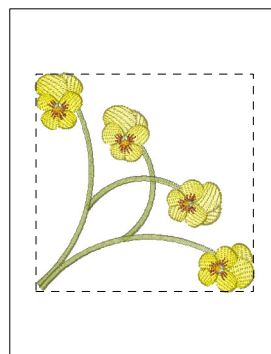

Aljay-Lp5x7s204.art

4.89x6.54 inches; 13,490 stitches
8 thread changes; 8 colors

- 1. Lavender Blue (Mar:1195)
- 2. Purple (Mar:1262)
- 3. Imperial Purple (Mar:1081)
- 4. Golden Lemon (Mar:1003)
- 5. Purple Dim (Mar:1084)
- 6. Golden Dusk (Mar:1009)
- 7. White (Mar:1179)
- 8. Kilkenny (Mar:1284)

Aljay-Lp5x7s205.art

4.75x5.16 inches; 18,489 stitches
8 thread changes; 8 colors

- 1. White (Mar:1179)
- 2. Beach Blue (Mar:1063)
- 3. Calm Blue (Mar:1055)
- 4. Uniform Blue (Mar:1200)
- 5. Beach Blue (Mar:1063)
- 6. Bright Citrus (Mar:1005)
- 7. White (Mar:1179)

Aljay-Lp5x7s206.art

4.94x5.29 inches; 16,968 stitches
7 thread changes; 5 colors

- 1. Lucen Green (Mar:1221)
- 2. White (Mar:1179)
- 3. Golden Dusk (Mar:1009)
- 4. Noon Sun (Mar:1008)
- 5. Ginger Rust (Mar:1157)
- 6. Sandy Orange (Mar:1188)
- 7. Golden Lemon (Mar:1003)

Aljay-Lp5x7s207.art

2.74x5.81 inches; 5,547 stitches
7 thread changes; 7 colors

- 1. Lucen Green (Mar:1221)
- 2. White (Mar:1179)
- 3. Golden Dusk (Mar:1009)
- 4. Noon Sun (Mar:1008)
- 5. Ginger Rust (Mar:1157)
- 6. Sandy Orange (Mar:1188)
- 7. Golden Lemon (Mar:1003)