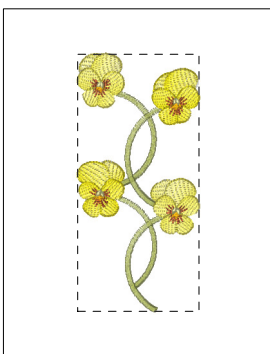

Aljay-Lp5x7s201.art

4.87x7.00 inches; 14,462 stitches
12 thread changes; 11 colors

- 1. Verdant (Mar:1342)
- 2. White (Mar:1179)
- 3. Berry (Mar:1239)
- 4. Noon Sun (Mar:1008)
- 5. Purple Dim (Mar:1084)
- 6. Golden Dusk (Mar:1009)
- 7. White (Mar:1179)

Aljay-Lp5x7s204.art

4.89x6.54 inches; 13,490 stitches
8 thread changes; 8 colors

- 1. Lavender Blue (Mar:1195)
- 2. Purple (Mar:1262)
- 3. Imperial Purple (Mar:1081)
- 4. Golden Lemon (Mar:1003)
- 5. Purple Dim (Mar:1084)
- 6. Golden Dusk (Mar:1009)
- 7. White (Mar:1179)
- 8. Kilkenny (Mar:1284)

Aljay-Lp5x7s205.art

4.75x5.16 inches; 18,489 stitches
8 thread changes; 8 colors

- 1. White (Mar:1179)
- 2. Beach Blue (Mar:1063)
- 3. Calm Blue (Mar:1055)
- 4. Uniform Blue (Mar:1200)
- 5. Beach Blue (Mar:1063)
- 6. Bright Citrus (Mar:1005)
- 7. White (Mar:1179)

Aljay-Lp5x7s206.art

4.94x5.29 inches; 16,968 stitches
7 thread changes; 5 colors

- 1. Lucen Green (Mar:1221)
- 2. White (Mar:1179)
- 3. Golden Dusk (Mar:1009)
- 4. Noon Sun (Mar:1008)
- 5. Ginger Rust (Mar:1157)
- 6. Sandy Orange (Mar:1188)
- 7. Golden Lemon (Mar:1003)