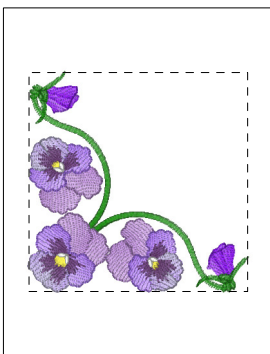

Aljay-Lp5x7s201.art

4.87x7.00 inches; 14,462 stitches
12 thread changes; 11 colors

- 1. Verdant (Mar:1342)
- 2. White (Mar:1179)
- 3. Berry (Mar:1239)
- 4. Noon Sun (Mar:1008)
- 5. Purple Dim (Mar:1084)
- 6. Golden Dusk (Mar:1009)
- 7. White (Mar:1179)

Aljay-Lp5x7s202.art

4.94x5.02 inches; 8,910 stitches
7 thread changes; 6 colors

- 1. Purple (Mar:1262)
- 2. Verdant (Mar:1342)
- 3. Mauve (Mar:1260)
- 4. Imperial Purple (Mar:1081)
- 5. Lavender Blue (Mar:1195)
- 6. Purple Dim (Mar:1084)
- 7. Noon Sun (Mar:1008)
- 8. White (Mar:1179)