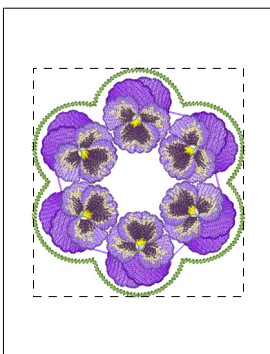

Aljay-Lp5x7s201.art

4.87x7.00 inches; 14,462 stitches
12 thread changes; 11 colors

- 1. Verdant (Mar:1342)
- 2. White (Mar:1179)
- 3. Berry (Mar:1239)
- 4. Noon Sun (Mar:1008)
- 5. Purple Dim (Mar:1084)
- 6. Golden Dusk (Mar:1009)
- 7. White (Mar:1179)

Aljay-Lp5x7s202.art

4.94x5.02 inches; 8,910 stitches
7 thread changes; 6 colors

- 1. Purple (Mar:1262)
- 2. Verdant (Mar:1342)
- 3. Mauve (Mar:1260)
- 4. Imperial Purple (Mar:1081)
- 5. Lavender Blue (Mar:1195)
- 6. Purple Dim (Mar:1084)
- 7. Noon Sun (Mar:1008)
- 8. White (Mar:1179)

Aljay-Lp5x7s203.art

4.94x4.95 inches; 8,220 stitches
8 thread changes; 8 colors

- 1. Summer Citrus (Mar:1007)
- 2. Military Crimson (Mar:1243)
- 3. Pasture (Mar:1123)
- 4. Beechwood (Mar:1187)
- 5. Golden Dusk (Mar:1009)
- 6. Rosewood (Mar:1242)
- 7. Sandy Orange (Mar:1188)
- 8. White (Mar:1179)

Aljay-Lp5x7s204.art

4.89x6.54 inches; 13,490 stitches
8 thread changes; 8 colors

- 1. Lavender Blue (Mar:1195)
- 2. Purple (Mar:1262)
- 3. Imperial Purple (Mar:1081)
- 4. Golden Lemon (Mar:1003)
- 5. Purple Dim (Mar:1084)
- 6. Golden Dusk (Mar:1009)
- 7. White (Mar:1179)
- 8. Kilkenny (Mar:1284)