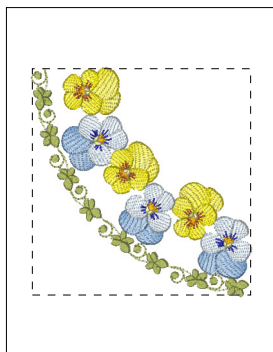

Aljay-Lp5x7s206.art

4.94x5.29 inches; 16,968 stitches
7 thread changes; 5 colors

- 1. Lucen Green (Mar:1221)
- 2. White (Mar:1179)
- 3. Golden Dusk (Mar:1009)
- 4. Noon Sun (Mar:1008)
- 5. Ginger Rust (Mar:1157)
- 6. Sandy Orange (Mar:1188)
- 7. Golden Lemon (Mar:1003)

Aljay-Lp5x7s207.art

2.74x5.81 inches; 5,547 stitches
7 thread changes; 7 colors

- 1. Lucen Green (Mar:1221)
- 2. White (Mar:1179)
- 3. Golden Dusk (Mar:1009)
- 4. Noon Sun (Mar:1008)
- 5. Ginger Rust (Mar:1157)
- 6. Sandy Orange (Mar:1188)
- 7. Golden Lemon (Mar:1003)

Aljay-Lp5x7s208.art

4.92x4.92 inches; 5,749 stitches
7 thread changes; 7 colors

1. White (Mar:1179)
2. Beach Blue (Mar:1063)
3. Golden Dusk (Mar:1009)
4. Calm Blue (Mar:1055)
5. Ginger Rust (Mar:1157)
6. Uniform Blue (Mar:1200)
7. Sandy Orange (Mar:1188)
8. Golden Lemon (Mar:1003)
9. Lucen Green (Mar:1221)

Aljay-Lp5x7s209.art

4.93x5.13 inches; 9,351 stitches
9 thread changes; 9 colors