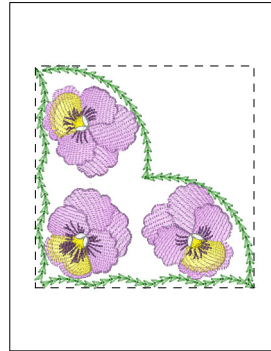

Aljay-Lp5x7s201.art

4.87x7.00 inches; 14,462 stitches
12 thread changes; 11 colors

- 1. Verdant (Mar:1342)
- 2. White (Mar:1179)
- 3. Berry (Mar:1239)
- 4. Noon Sun (Mar:1008)
- 5. Purple Dim (Mar:1084)
- 6. Golden Dusk (Mar:1009)
- 7. White (Mar:1179)

Aljay-Lp5x7s202.art

4.94x5.02 inches; 8,910 stitches
7 thread changes; 6 colors

- 1. Purple (Mar:1262)
- 2. Verdant (Mar:1342)
- 3. Mauve (Mar:1260)
- 4. Imperial Purple (Mar:1081)
- 5. Lavender Blue (Mar:1195)
- 6. Purple Dim (Mar:1084)
- 7. Noon Sun (Mar:1008)
- 8. White (Mar:1179)

Aljay-Lp5x7s208.art

4.92x4.92 inches; 5,749 stitches
7 thread changes; 7 colors

1. White (Mar:1179)
2. Beach Blue (Mar:1063)
3. Golden Dusk (Mar:1009)
4. Calm Blue (Mar:1055)
5. Ginger Rust (Mar:1157)
6. Uniform Blue (Mar:1200)
7. Sandy Orange (Mar:1188)
8. Golden Lemon (Mar:1003)
9. Lucen Green (Mar:1221)

Aljay-Lp5x7s209.art

4.93x5.13 inches; 9,351 stitches
9 thread changes; 9 colors