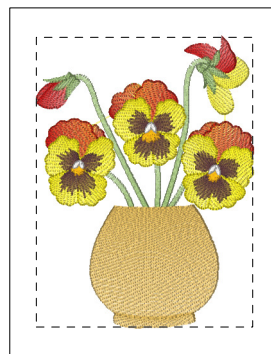

Aljay-Lp5x7s201.art

4.87x7.00 inches; 14,462 stitches
12 thread changes; 11 colors

- 1. Verdant (Mar:1342)
- 2. White (Mar:1179)
- 3. Berry (Mar:1239)
- 4. Noon Sun (Mar:1008)
- 5. Purple Dim (Mar:1084)
- 6. Golden Dusk (Mar:1009)
- 7. White (Mar:1179)

Aljay-Lp5x7s202.art

4.94x5.02 inches; 8,910 stitches
7 thread changes; 6 colors

- 1. Purple (Mar:1262)
- 2. Verdant (Mar:1342)
- 3. Mauve (Mar:1260)
- 4. Imperial Purple (Mar:1081)
- 5. Lavender Blue (Mar:1195)
- 6. Purple Dim (Mar:1084)
- 7. Noon Sun (Mar:1008)
- 8. White (Mar:1179)

Aljay-Lp5x7s203.art

4.94x4.95 inches; 8,220 stitches
8 thread changes; 8 colors

- 1. Summer Citrus (Mar:1007)
- 2. Military Crimson (Mar:1243)
- 3. Pasture (Mar:1123)
- 4. Beechwood (Mar:1187)
- 5. Golden Dusk (Mar:1009)
- 6. Rosewood (Mar:1242)
- 7. Sandy Orange (Mar:1188)
- 8. White (Mar:1179)