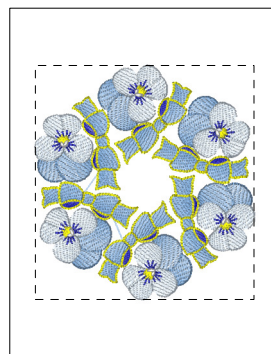

Aljay-Lp5x7s202.art

4.94x5.02 inches; 8,910 stitches
7 thread changes; 6 colors

- 1. Purple (Mar:1262)
- 2. Verdant (Mar:1342)
- 3. Mauve (Mar:1260)
- 4. Imperial Purple (Mar:1081)
- 5. Lavender Blue (Mar:1195)
- 6. Purple Dim (Mar:1084)
- 7. Noon Sun (Mar:1008)
- 8. White (Mar:1179)

Aljay-Lp5x7s203.art

4.94x4.95 inches; 8,220 stitches
8 thread changes; 8 colors

- 1. Summer Citrus (Mar:1007)
- 2. Military Crimson (Mar:1243)
- 3. Pasture (Mar:1123)
- 4. Beechwood (Mar:1187)
- 5. Golden Dusk (Mar:1009)
- 6. Rosewood (Mar:1242)
- 7. Sandy Orange (Mar:1188)
- 8. White (Mar:1179)

Aljay-Lp5x7s204.art

4.89x6.54 inches; 13,490 stitches
8 thread changes; 8 colors

- 1. Lavender Blue (Mar:1195)
- 2. Purple (Mar:1262)
- 3. Imperial Purple (Mar:1081)
- 4. Golden Lemon (Mar:1003)
- 5. Purple Dim (Mar:1084)
- 6. Golden Dusk (Mar:1009)
- 7. White (Mar:1179)
- 8. Kilkenny (Mar:1284)

Aljay-Lp5x7s205.art

4.75x5.16 inches; 18,489 stitches
8 thread changes; 8 colors

- 1. White (Mar:1179)
- 2. Beach Blue (Mar:1063)
- 3. Calm Blue (Mar:1055)
- 4. Uniform Blue (Mar:1200)
- 5. Beach Blue (Mar:1063)
- 6. Bright Citrus (Mar:1005)
- 7. White (Mar:1179)