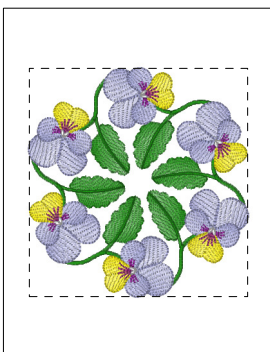

Aljay-Lp5x7s101.art

4.91x7.00 inches; 10,851 stitches
11 thread changes; 8 colors

- 1. Verdant (Mar:1342)
- 2. Dusky Mauve (Mar:1261)
- 3. Purple Satin (Mar:1078)
- 4. Imperial Purple (Mar:1081)
- 5. Purple (Mar:1262)
- 6. Port Wine (Mar:1079)
- 7. Golden Dusk (Mar:1009)
- 8. White (Mar:1179)

Aljay-Lp5x7s102.art

4.63x4.70 inches; 9,674 stitches
8 thread changes; 8 colors

- 1. Verdant (Mar:1342)
- 2. Burnt Orange (Mar:1047)
- 3. Bright Citrus (Mar:1005)
- 4. Ginger Rust (Mar:1157)
- 5. High Noon (Mar:1219)
- 6. White (Mar:1179)

Aljay-Lp5x7s103.art

4.55x4.53 inches; 11,571 stitches
6 thread changes; 6 colors

- 1. Imperial Purple (Mar:1081)
- 2. Pasture (Mar:1123)
- 3. Lavender Blue (Mar:1195)
- 4. Blueberry (Mar:1082)
- 5. Dusky Mauve (Mar:1261)
- 6. Mauve (Mar:1260)
- 7. Purple Dim (Mar:1084)
- 8. Golden Dusk (Mar:1009)
- 9. White (Mar:1179)

Aljay-Lp5x7s104.art

4.58x5.46 inches; 14,586 stitches
9 thread changes; 9 colors

- 1. Verdant (Mar:1342)
- 2. White (Mar:1179)
- 3. Bluish Purple (Mar:1085)
- 4. Golden Dusk (Mar:1009)
- 5. Port Wine (Mar:1079)
- 6. White (Mar:1179)