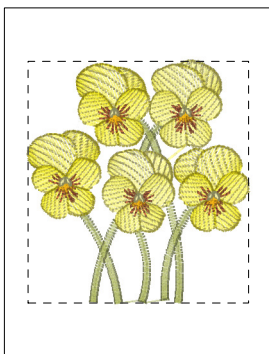

Aljay-Lp4x4s201.art
3.57x3.93 inches; 5,839 stitches
7 thread changes; 6 colors

1. Lucen Green (Mar:1221)
2. White (Mar:1179)
3. Golden Dusk (Mar:1009)
4. Noon Sun (Mar:1008)
5. Ginger Rust (Mar:1157)
6. Sandy Orange (Mar:1188)
7. Golden Lemon (Mar:1003)