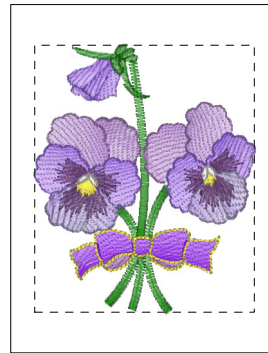

- 1. Verdant (Mar:1342)
- 2. White (Mar:1179)
- 3. Berry (Mar:1239)
- 4. Noon Sun (Mar:1008)
- 5. Purple Dim (Mar:1084)
- 6. Golden Dusk (Mar:1009)
- 7. White (Mar:1179)

Aljay-Lp4x4s201.art
3.57x3.93 inches; 5,839 stitches
7 thread changes; 6 colors

- 1. Imperial Purple (Mar:1081)
- 2. Verdant (Mar:1342)
- 3. Mauve (Mar:1260)
- 4. Imperial Purple (Mar:1081)
- 5. Lavender Blue (Mar:1195)
- 6. Purple Dim (Mar:1084)
- 7. Noon Sun (Mar:1008)
- 8. White (Mar:1179)
- 9. Royal Purple (Mar:1083)
- 10. Purple (Mar:1262)
- 11. Noon Sun (Mar:1008)

Aljay-Lp4x4s211.art

3.91x3.93 inches; 6,218 stitches
7 thread changes; 6 colors

- 1. Verdant (Mar:1342)
- 2. White (Mar:1179)
- 3. Calm Blue (Mar:1247)
- 4. Noon Sun (Mar:1008)
- 5. Uniform Blue (Mar:1200)
- 6. Bright Citrus (Mar:1005)
- 7. White (Mar:1179)