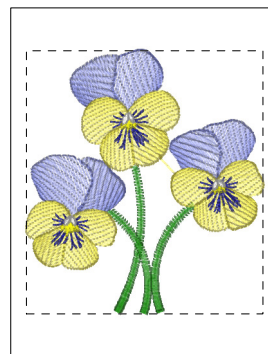

Aljay-Lp4x4s202.art
3.22x3.93 inches; 6,833 stitches
11 thread changes; 9 colors

1. Verdant (Mar:1342)
2. White (Mar:1179)
3. Calm Blue (Mar:1247)
4. Noon Sun (Mar:1008)
5. Uniform Blue (Mar:1200)
6. Bright Citrus (Mar:1005)
7. White (Mar:1179)