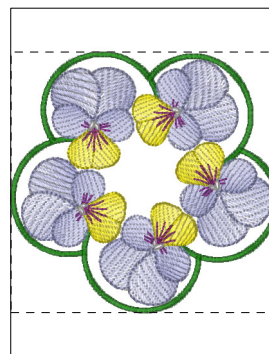

Aljay-Lp4x4s104.art
3.15x3.85 inches; 5,378 stitches
8 thread changes; 7 colors

1. Verdant (Mar:1342)
2. White (Mar:1179)
3. Bluish Purple (Mar:1085)
4. Golden Dusk (Mar:1009)
5. Port Wine (Mar:1079)
6. White (Mar:1179)