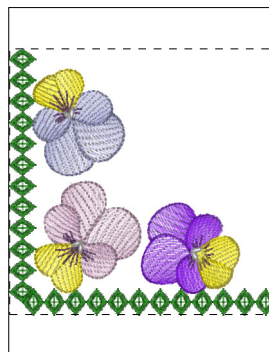

**Aljay-Lp4x4s107.art**  
3.43x3.75 inches; 8,043 stitches  
9 thread changes; 9 colors

- 1. Verdant (Mar:1342)
- 2. Burnt Orange (Mar:1047)
- 3. Bright Citrus (Mar:1005)
- 4. Ginger Rust (Mar:1157)
- 5. Sandy Orange (Mar:1188)
- 6. White (Mar:1179)

**Aljay-Lp4x4s108.art**  
3.78x3.93 inches; 7,957 stitches  
6 thread changes; 6 colors

Printed 8/26/2019

- 1. Verdant (Mar:1342)
- 2. White (Mar:1179)
- 3. Bluish Purple (Mar:1085)
- 4. Purple Cream (Mar:1076)
- 5. Purple (Mar:1262)
- 6. Golden Dusk (Mar:1009)
- 7. Purple Dim (Mar:1084)
- 8. Noon Sun (Mar:1008)
- 9. White (Mar:1179)

**Aljay-Lp4x4s109.art**

3.91x3.93 inches; 6,206 stitches  
9 thread changes; 8 colors

- 1. Verdant (Mar:1342)
- 2. White (Mar:1179)
- 3. Bluish Purple (Mar:1085)
- 4. Purple Cream (Mar:1076)
- 5. Purple (Mar:1262)
- 6. Golden Dusk (Mar:1009)
- 7. Purple Dim (Mar:1084)
- 8. Noon Sun (Mar:1008)
- 9. White (Mar:1179)

**Aljay-Lp4x4s110.art**

3.90x3.91 inches; 6,723 stitches  
9 thread changes; 8 colors

- 1. Verdant (Mar:1342)
- 2. Purple Cream (Mar:1076)
- 3. Carnival Purple (Mar:1150)
- 4. Imperial Purple (Mar:1081)
- 5. Mauve (Mar:1260)
- 6. Purple Dim (Mar:1084)
- 7. Noon Sun (Mar:1008)
- 8. White (Mar:1179)