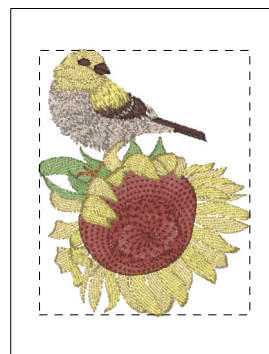

Aljay-Sd4x4s106.art
3.71x3.83 inches; 11,499 stitches
8 thread changes; 8 colors

1. White (Mar:1179)
2. Pasture (Mar:1123)
3. Copper (Mar:1137)
4. Linesman (Mar:1130)
5. Sage Cream (Mar:1182)
6. Lumber (Mar:1310)
7. Golden Dusk (Mar:1009)
8. Noon Sun (Mar:1008)
9. Cedar Pitch (Mar:1159)
10. Golden Dusk (Mar:1009)
11. Noon Sun (Mar:1008)
12. Lumber (Mar:1310)