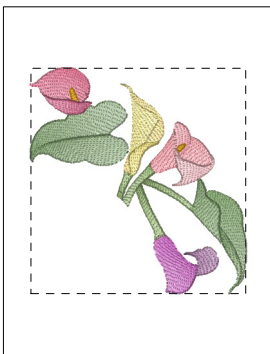

**Aljay-Lcl5x7s103.art**  
4.69x6.12 inches; 8,367 stitches  
11 thread changes; 5 colors

- 1. Pasture (Mar:1123)
- 2. Summer Citrus (Mar:1007)
- 3. Noon Sun (Mar:1008)
- 4. Golden Dusk (Mar:1009)
- 5. Sandy Orange (Mar:1188)
- 6. High Noon (Mar:1219)
- 7. Orange Singe (Mar:1189)
- 8. Ripe Orange (Mar:1191)
- 9. Lemon Cream (Mar:1006)
- 10. Carrot (Mar:1333)
- 11. Flame Tree (Mar:1045)

**Aljay-Lcl5x7s104.art**  
3.97x6.96 inches; 9,359 stitches  
11 thread changes; 11 colors

- 1. Raw Pink (Mar:1051)
- 2. Raw Cerise (Mar:1234)
- 3. Sandy Orange (Mar:1188)
- 4. Copper Salmon (Mar:1033)
- 5. Pasture (Mar:1123)

**Aljay-Lcl5x7s105.art**  
4.87x5.15 inches; 7,241 stitches  
5 thread changes; 5 colors

- 1. Carnival Purple (Mar:1150)
- 2. Fruity Wine (Mar:1077)
- 3. Purple Satin (Mar:1078)
- 4. Windsor Green (Mar:1126)
- 5. Pasture (Mar:1123)
- 6. Carnival Purple (Mar:1150)
- 7. Sandy Orange (Mar:1188)
- 8. Fruity Wine (Mar:1077)

**Aljay-Lcl5x7s106.art**  
4.52x6.90 inches; 8,618 stitches  
8 thread changes; 6 colors

- 1. Windsor Green (Mar:1126)
- 2. Carnival Purple (Mar:1150)
- 3. Fruity Wine (Mar:1077)
- 4. Raw Pink (Mar:1051)
- 5. Raw Cerise (Mar:1234)
- 6. Golden Dusk (Mar:1009)
- 7. Summer Citrus (Mar:1007)
- 8. Noon Sun (Mar:1008)
- 9. Cerise (Mar:1025)
- 10. Sandy Orange (Mar:1188)
- 11. Dark Cerise (Mar:1028)
- 12. Copper Salmon (Mar:1033)
- 13. Pasture (Mar:1123)