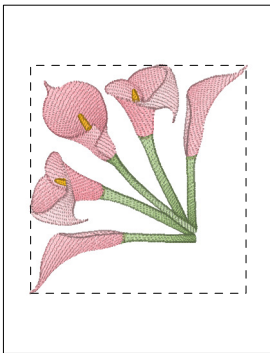

Aljay-Lcl5x7s103.art
4.69x6.12 inches; 8,367 stitches
11 thread changes; 5 colors

1. Raw Pink (Mar:1051)
2. Raw Cerise (Mar:1234)
3. Sandy Orange (Mar:1188)
4. Copper Salmon (Mar:1033)
5. Pasture (Mar:1123)