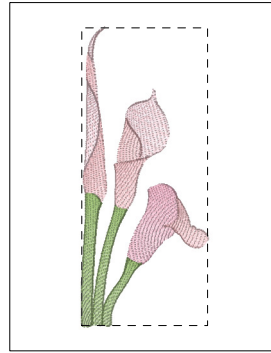

- 1. Rainy Day (Mar:1312)
- 2. Sage Cream (Mar:1182)
- 3. White (Mar:1348)
- 4. Lemon Cream (Mar:1006)
- 5. White (Mar:1348)
- 6. Pasture (Mar:1123)
- 7. Windsor Green (Mar:1126)

**Aljay-Lcl5x7s101.art**  
4.57x5.91 inches; 8,622 stitches  
7 thread changes; 6 colors

- 1. Lilac Haze (Mar:1192)
- 2. Copper Salmon (Mar:1033)
- 3. Pinkish Mauve (Mar:1023)
- 4. Copper Salmon (Mar:1033)
- 5. Lilac Haze (Mar:1192)
- 6. Pasture (Mar:1123)

**Aljay-Lcl5x7s102.art**  
2.85x6.73 inches; 4,720 stitches  
6 thread changes; 4 colors

**Aljay-Lcl5x7s108.art**  
3.55x6.98 inches; 7,492 stitches  
8 thread changes; 8 colors

- 1. Golden Dusk (Mar:1009)
- 2. Summer Citrus (Mar:1007)
- 3. Noon Sun (Mar:1008)
- 4. Fruity Wine (Mar:1077)
- 5. Purple Cream (Mar:1076)
- 6. Sandy Orange (Mar:1188)
- 7. Purple Dusk (Mar:1075)
- 8. Pasture (Mar:1123)

**Aljay-Lcl5x7s109.art**

4.95x4.95 inches; 10,839 stitches  
8 thread changes; 8 colors