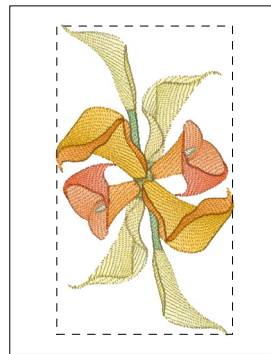

Aljay-Lcl5x7s102.art
2.85x6.73 inches; 4,720 stitches
6 thread changes; 4 colors

1. Pasture (Mar:1123)
2. Summer Citrus (Mar:1007)
3. Noon Sun (Mar:1008)
4. Golden Dusk (Mar:1009)
5. Sandy Orange (Mar:1188)
6. High Noon (Mar:1219)
7. Orange Singe (Mar:1189)
8. Ripe Orange (Mar:1191)
9. Lemon Cream (Mar:1006)
10. Carrot (Mar:1333)
11. Flame Tree (Mar:1045)