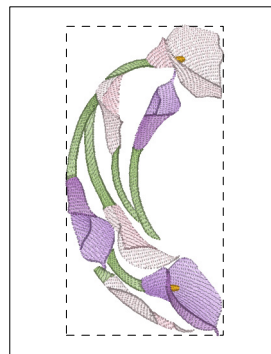

**Aljay-Lcl5x7s104.art**  
3.97x6.96 inches; 9,359 stitches  
11 thread changes; 11 colors

- 1. Raw Pink (Mar:1051)
- 2. Raw Cerise (Mar:1234)
- 3. Sandy Orange (Mar:1188)
- 4. Copper Salmon (Mar:1033)
- 5. Pasture (Mar:1123)

**Aljay-Lcl5x7s105.art**  
4.87x5.15 inches; 7,241 stitches  
5 thread changes; 5 colors

- 1. Carnival Purple (Mar:1150)
- 2. Fruity Wine (Mar:1077)
- 3. Purple Satin (Mar:1078)
- 4. Windsor Green (Mar:1126)
- 5. Pasture (Mar:1123)
- 6. Carnival Purple (Mar:1150)
- 7. Sandy Orange (Mar:1188)
- 8. Fruity Wine (Mar:1077)

**Aljay-Lcl5x7s106.art**  
4.52x6.90 inches; 8,618 stitches  
8 thread changes; 6 colors

- 1. Windsor Green (Mar:1126)
- 2. Carnival Purple (Mar:1150)
- 3. Fruity Wine (Mar:1077)
- 4. Raw Pink (Mar:1051)
- 5. Raw Cerise (Mar:1234)
- 6. Golden Dusk (Mar:1009)
- 7. Summer Citrus (Mar:1007)
- 8. Noon Sun (Mar:1008)
- 9. Cerise (Mar:1025)
- 10. Sandy Orange (Mar:1188)
- 11. Dark Cerise (Mar:1028)
- 12. Copper Salmon (Mar:1033)
- 13. Pasture (Mar:1123)

**Aljay-Lcl5x7s107.art**  
4.86x5.09 inches; 6,297 stitches  
13 thread changes; 13 colors

- 1. Creamy Pink (Mar:1019)
- 2. Mauve (Mar:1260)
- 3. Sandy Orange (Mar:1188)
- 4. Dusky Mauve (Mar:1261)
- 5. Imperial Purple (Mar:1081)
- 6. Milky Pink (Mar:1020)
- 7. Dusky Pink (Mar:1021)
- 8. Pasture (Mar:1123)