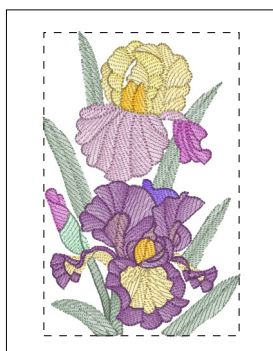

Aljay-Li5x7s206.art

4.19x6.73 inches; 7,707 stitches
8 thread changes; 6 colors

Printed 8/28/2019

- 1. Hail Storm (Mar:1340)
- 2. Port Wine (Mar:1079)
- 3. Purple (Mar:1262)
- 4. Bright Citrus (Mar:1005)
- 5. Imperial Purple (Mar:1081)
- 6. Blueberry (Mar:1082)

Aljay-Li5x7s207.art

4.82x5.26 inches; 10,990 stitches
6 thread changes; 6 colors

- 1. Hail Storm (Mar:1340)
- 2. Bluebird (Mar:1248)
- 3. Calm Blue (Mar:1247)
- 4. White (Mar:1179)
- 5. Bright Citrus (Mar:1005)
- 6. Dieppe (Mar:1197)
- 7. Imperial Purple (Mar:1081)
- 8. Port Wine (Mar:1079)
- 9. Purple (Mar:1262)
- 10. Blueberry (Mar:1082)

Aljay-Li5x7s208.art

2.78x6.46 inches; 7,027 stitches
10 thread changes; 10 colors

- 1. Hail Storm (Mar:1340)
- 2. Dusky Green (Mar:1170)
- 3. Carnival Purple (Mar:1150)
- 4. Dusty Clover (Mar:1169)
- 5. Purple Cream (Mar:1076)
- 6. Sandy Orange (Mar:1188)
- 7. Blueberry (Mar:1082)
- 8. Noon Sun (Mar:1008)
- 9. Golden Dusk (Mar:1009)
- 10. Deep Purple (Mar:1080)

Aljay-Li5x7s209.art

4.41x6.85 inches; 15,421 stitches
10 thread changes; 10 colors

- 1. Golden Dusk (Mar:1009)
- 2. Royal Purple (Mar:1083)
- 3. Golden Dusk (Mar:1009)
- 4. Blueberry (Mar:1082)
- 5. Mauve (Mar:1260)
- 6. Imperial Purple (Mar:1081)
- 7. Golden Dusk (Mar:1009)
- 8. Purple Dim (Mar:1084)
- 9. White (Mar:1179)