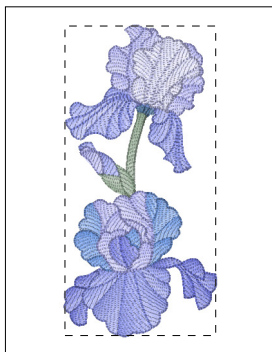

Aljay-Li5x7s202.art

4.93x6.72 inches; 12,559 stitches
9 thread changes; 8 colors

- 1. Hail Storm (Mar:1340)
- 2. Dusky Green (Mar:1170)
- 3. Cerise (Mar:1025)
- 4. Dusty Clover (Mar:1169)
- 5. Mauve Cloth (Mar:1031)
- 6. Copper Mauve (Mar:1032)
- 7. Cerise (Mar:1025)
- 8. White (Mar:1179)
- 9. Golden Dusk (Mar:1009)
- 10. Mauve Cloth (Mar:1031)
- 11. Pink Cream (Mar:1227)
- 12. Copper Mauve (Mar:1032)
- 13. Mauve Cloth (Mar:1031)

Aljay-Li5x7s203.art

4.91x6.83 inches; 13,338 stitches
13 thread changes; 9 colors

- 1. Port Wine (Mar:1079)
- 2. Hail Storm (Mar:1340)
- 3. Dusty Clover (Mar:1169)
- 4. Berry (Mar:1239)
- 5. Dusky Berry (Mar:1074)
- 6. Fruity Wine (Mar:1077)
- 7. Port Wine (Mar:1079)

Aljay-Li5x7s204.art

4.73x4.71 inches; 7,597 stitches
7 thread changes; 6 colors

- 1. Calm Blue (Mar:1247)
- 2. Dieppe (Mar:1197)
- 3. Leaden Blue (Mar:1067)
- 4. Hail Storm (Mar:1340)
- 5. Bluebird (Mar:1248)
- 6. Calm Blue (Mar:1247)
- 7. Beach Blue (Mar:1063)
- 8. Dieppe (Mar:1197)
- 9. Pale Creek (Mar:1060)