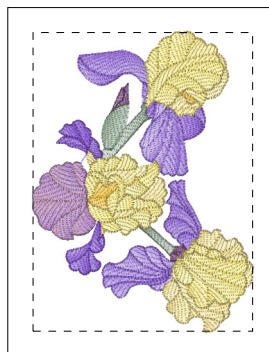

Aljay-Li5x7s107.art

5.00x5.09 inches; 9,648 stitches
14 thread changes; 13 colors

- 1. Hail Storm (Mar:1340)
- 2. White (Mar:1179)
- 3. Bright Citrus (Mar:1005)
- 4. Bluebird (Mar:1248)
- 5. Dieppe (Mar:1197)
- 6. Calm Blue (Mar:1247)
- 7. Swallow (Mar:1249)
- 8. Dieppe (Mar:1197)
- 9. Hail Storm (Mar:1340)
- 10. Imperial Purple (Mar:1081)
- 11. Dusky Mauve (Mar:1261)
- 12. Mauve (Mar:1260)
- 13. Lavender Blue (Mar:1195)
- 14. Hail Storm (Mar:1340)

Aljay-Li5x7s108.art

4.95x6.84 inches; 10,996 stitches
14 thread changes; 11 colors

- 1. Hail Storm (Mar:1340)
- 2. Beach Blue (Mar:1063)
- 3. Autumn Sapphire (Mar:1064)
- 4. Pale Cobalt (Mar:1061)
- 5. Brook (Mar:1057)
- 6. Calm Blue (Mar:1055)

Aljay-Li5x7s109.art

4.76x4.76 inches; 16,312 stitches
6 thread changes; 6 colors

- 1. Purple (Mar:1262)
- 2. Blueberry (Mar:1082)
- 3. Port Wine (Mar:1079)
- 4. Hail Storm (Mar:1340)
- 5. High Noon (Mar:1219)
- 6. Golden Dusk (Mar:1009)
- 7. Noon Sun (Mar:1008)
- 8. Purple (Mar:1262)
- 9. Dusky Berry (Mar:1074)