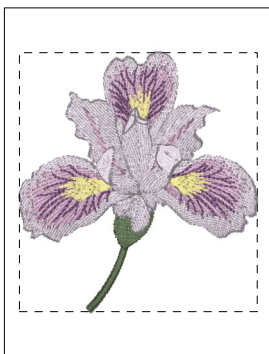

- 1. Dark Green (Def:7)
- 2. Tropical Blue (Mar:1099)
- 3. Golden Dusk (Mar:1009)
- 4. Soft Torquoise (Mar:1205)
- 5. Golden Dusk (Mar:1009)
- 6. Cool Blue (Mar:1091)

Aljay-li4x4s101.art

3.68x3.88 inches; 11,513 stitches
6 thread changes; 5 colors

- 1. Dark Green (Def:7)
- 2. Pale Creek (Mar:1060)
- 3. Golden Dusk (Mar:1009)
- 4. Dieppe (Mar:1197)
- 5. Golden Dusk (Mar:1009)
- 6. Bluish Purple (Mar:1085)

Aljay-li4x4s102.art

3.66x3.06 inches; 8,725 stitches
6 thread changes; 5 colors