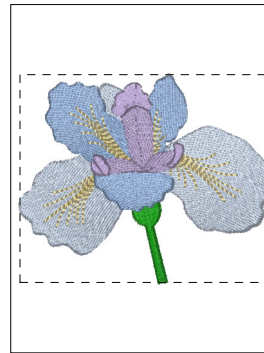

- 1. Dark Green (Def:7)
- 2. Tropical Blue (Mar:1099)
- 3. Golden Dusk (Mar:1009)
- 4. Soft Torquoise (Mar:1205)
- 5. Golden Dusk (Mar:1009)
- 6. Cool Blue (Mar:1091)

Aljay-li4x4s101.art

3.68x3.88 inches; 11,513 stitches
6 thread changes; 5 colors