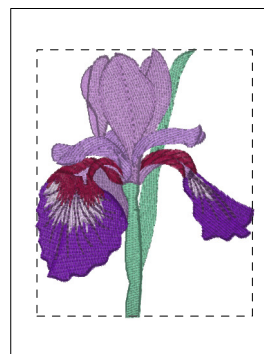

Aljay-li4x4s105.art

3.68x3.89 inches; 13,448 stitches
7 thread changes; 6 colors

- 1. Dusky Green (Mar:1170)
- 2. Royal Purple (Mar:1083)
- 3. Imperial Purple (Mar:1081)
- 4. Purple Dim (Mar:1084)
- 5. Summer Citrus (Mar:1007)
- 6. Purple (Mar:1262)
- 7. Mauve (Mar:1260)
- 8. Carnival Purple (Mar:1150)
- 9. Clouded Purple (Mar:1146)

Aljay-li4x4s106.art

3.77x3.87 inches; 15,553 stitches
9 thread changes; 9 colors

- 1. Dusky Green (Mar:1170)
- 2. Royal Purple (Mar:1083)
- 3. Berry Cream (Mar:1073)
- 4. Golden Dusk (Mar:1009)
- 5. Purple Dim (Mar:1084)
- 6. Imperial Purple (Mar:1081)

Aljay-li4x4s107.art

3.21x3.91 inches; 12,794 stitches
6 thread changes; 6 colors

- 1. Dusky Green (Mar:1170)
- 2. Blueberry (Mar:1082)
- 3. Purple (Mar:1262)
- 4. Berry Cream (Mar:1073)
- 5. Imperial Purple (Mar:1081)
- 6. Purple Dim (Mar:1084)
- 7. Sanguine Pitch (Mar:1246)
- 8. Dusky Mauve (Mar:1261)
- 9. Imperial Purple (Mar:1081)
- 10. Dusky Mauve (Mar:1261)