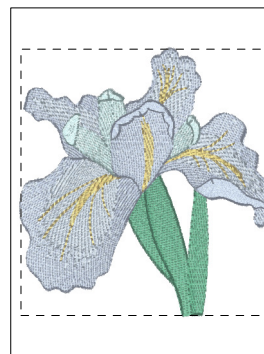

- 1. Dark Green (Def:7)
- 2. Tropical Blue (Mar:1099)
- 3. Golden Dusk (Mar:1009)
- 4. Soft Torquoise (Mar:1205)
- 5. Golden Dusk (Mar:1009)
- 6. Cool Blue (Mar:1091)

Aljay-li4x4s101.art

3.68x3.88 inches; 11,513 stitches
6 thread changes; 5 colors

- 1. Dark Green (Def:7)
- 2. Pale Creek (Mar:1060)
- 3. Golden Dusk (Mar:1009)
- 4. Dieppe (Mar:1197)
- 5. Golden Dusk (Mar:1009)
- 6. Bluish Purple (Mar:1085)

Aljay-li4x4s102.art

3.66x3.06 inches; 8,725 stitches
6 thread changes; 5 colors

- 1. Olive (Mar:1294)
- 2. Berry Cream (Mar:1073)
- 3. Purple Cream (Mar:1076)
- 4. Port Wine (Mar:1079)
- 5. Summer Citrus (Mar:1007)
- 6. Berry Cream (Mar:1073)

Aljay-li4x4s103.art

3.49x3.80 inches; 10,835 stitches
6 thread changes; 5 colors