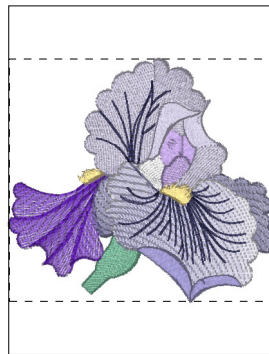

Aljay-li4x4s204.art

3.32x3.72 inches; 12,030 stitches
6 thread changes; 6 colors

- 1. Slight Peach (Mar:1040)
- 2. Flesh (Mar:1326)
- 3. Rusty (Mar:1305)
- 4. Flesh (Mar:1326)
- 5. Copper Sun (Mar:1041)
- 6. Copper Salmon (Mar:1033)
- 7. Raw Pink (Mar:1051)
- 8. Copper Salmon (Mar:1033)
- 9. Rusty (Mar:1305)
- 10. Copper Sun (Mar:1041)

Aljay-li4x4s205.art

3.58x3.91 inches; 14,578 stitches
10 thread changes; 6 colors

- 1. Summer Citrus (Mar:1007)
- 2. Noon Sun (Mar:1008)
- 3. Sandy Orange (Mar:1188)
- 4. Golden Dusk (Mar:1009)
- 5. Ripe Lemon (Mar:1004)
- 6. Bright Citrus (Mar:1005)
- 7. Beechwood (Mar:1187)
- 8. Rusty (Mar:1305)

Aljay-li4x4s206.art

3.72x3.83 inches; 11,889 stitches
8 thread changes; 8 colors

- 1. Dusky Green (Mar:1170)
- 2. White (Mar:1179)
- 3. Lavender Blue (Mar:1195)
- 4. Purple Whsip (Mar:1263)
- 5. Mauve (Mar:1260)
- 6. Bluish Gray (Mar:1087)
- 7. Lavender Blue (Mar:1195)
- 8. Bluish Purple (Mar:1085)
- 9. White (Mar:1179)
- 10. Bluish Purple (Mar:1085)
- 11. Navy Blue (Mar:1204)
- 12. Golden Dusk (Mar:1009)