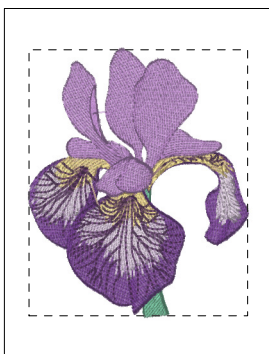

3.64x3.91 inches; 13,245 stitches
7 thread changes; 5 colors

- 1. Purple Satin (Mar:1078)
- 2. Purple (Mar:1336)
- 3. Golden Dusk (Mar:1009)
- 4. Fruity Wine (Mar:1077)
- 5. Summer Citrus (Mar:1007)
- 6. Fruity Wine (Mar:1077)
- 7. Berry (Mar:1239)

Aljay-li4x4s105.art

3.68x3.89 inches; 13,448 stitches
7 thread changes; 6 colors

- 1. Dusky Green (Mar:1170)
- 2. Royal Purple (Mar:1083)
- 3. Imperial Purple (Mar:1081)
- 4. Purple Dim (Mar:1084)
- 5. Summer Citrus (Mar:1007)
- 6. Purple (Mar:1262)
- 7. Mauve (Mar:1260)
- 8. Carnival Purple (Mar:1150)
- 9. Clouded Purple (Mar:1146)

Aljay-li4x4s106.art

3.77x3.87 inches; 15,553 stitches
9 thread changes; 9 colors

- 1. Dusky Green (Mar:1170)
- 2. Royal Purple (Mar:1083)
- 3. Berry Cream (Mar:1073)
- 4. Golden Dusk (Mar:1009)
- 5. Purple Dim (Mar:1084)
- 6. Imperial Purple (Mar:1081)