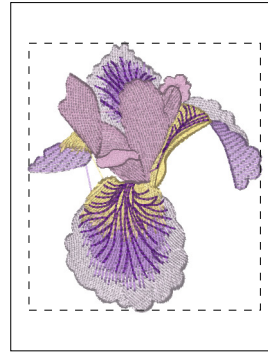

Aljay-li4x4s107.art

3.21x3.91 inches; 12,794 stitches
6 thread changes; 6 colors

- 1. Dusky Green (Mar:1170)
- 2. Blueberry (Mar:1082)
- 3. Purple (Mar:1262)
- 4. Berry Cream (Mar:1073)
- 5. Imperial Purple (Mar:1081)
- 6. Purple Dim (Mar:1084)
- 7. Sanguine Pitch (Mar:1246)
- 8. Dusky Mauve (Mar:1261)
- 9. Imperial Purple (Mar:1081)
- 10. Dusky Mauve (Mar:1261)

Aljay-li4x4s108.art

3.17x3.91 inches; 10,576 stitches
10 thread changes; 8 colors

- 1. Golden Dusk (Mar:1009)
- 2. Dusky Green (Mar:1170)
- 3. Noon Sun (Mar:1008)
- 4. Bright Citrus (Mar:1005)
- 5. Spring Rays (Mar:1010)
- 6. Purple Dim (Mar:1084)
- 7. Summer Citrus (Mar:1007)

Aljay-li4x4s109.art

3.65x3.83 inches; 10,861 stitches
7 thread changes; 7 colors

- 1. Berry Cream (Mar:1073)
- 2. Dusky Mauve (Mar:1261)
- 3. Golden Dusk (Mar:1009)
- 4. Purple (Mar:1262)
- 5. Dusky Berry (Mar:1074)
- 6. Purple Dusk (Mar:1075)
- 7. Dusky Berry (Mar:1074)