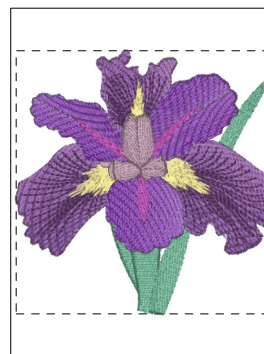

1. Dusky Green (Mar:1170)
2. Royal Purple (Mar:1083)
3. Imperial Purple (Mar:1081)
4. Purple Dim (Mar:1084)
5. Summer Citrus (Mar:1007)
6. Purple (Mar:1262)
7. Mauve (Mar:1260)
8. Carnival Purple (Mar:1150)
9. Clouded Purple (Mar:1146)

Aljay-li4x4s106.art

3.77x3.87 inches; 15,553 stitches
9 thread changes; 9 colors