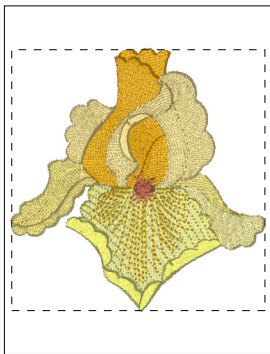

Aljay-li4x4s203.art

3.14x3.84 inches; 13,952 stitches
9 thread changes; 7 colors

- 1. Milky Pink (Mar:1020)
- 2. Mauve Cloth (Mar:1031)
- 3. Milky Pink (Mar:1020)
- 4. Creamy Pink (Mar:1019)
- 5. Light Cerise (Mar:1024)
- 6. Golden Dusk (Mar:1009)

Aljay-li4x4s204.art

3.32x3.72 inches; 12,030 stitches
6 thread changes; 6 colors

- 1. Slight Peach (Mar:1040)
- 2. Flesh (Mar:1326)
- 3. Rusty (Mar:1305)
- 4. Flesh (Mar:1326)
- 5. Copper Sun (Mar:1041)
- 6. Copper Salmon (Mar:1033)
- 7. Raw Pink (Mar:1051)
- 8. Copper Salmon (Mar:1033)
- 9. Rusty (Mar:1305)
- 10. Copper Sun (Mar:1041)

Aljay-li4x4s205.art

3.58x3.91 inches; 14,578 stitches
10 thread changes; 6 colors

- 1. Summer Citrus (Mar:1007)
- 2. Noon Sun (Mar:1008)
- 3. Sandy Orange (Mar:1188)
- 4. Golden Dusk (Mar:1009)
- 5. Ripe Lemon (Mar:1004)
- 6. Bright Citrus (Mar:1005)
- 7. Beechwood (Mar:1187)
- 8. Rusty (Mar:1305)