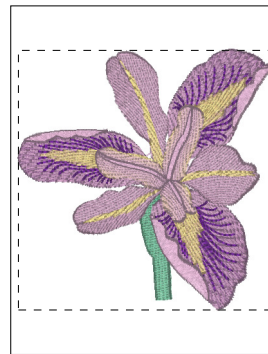

Aljay-li4x4s109.art

3.65x3.83 inches; 10,861 stitches
7 thread changes; 7 colors

- 1. Berry Cream (Mar:1073)
- 2. Dusky Mauve (Mar:1261)
- 3. Golden Dusk (Mar:1009)
- 4. Purple (Mar:1262)
- 5. Dusky Berry (Mar:1074)
- 6. Purple Dusk (Mar:1075)
- 7. Dusky Berry (Mar:1074)

Aljay-li4x4s110.art

3.40x3.93 inches; 11,287 stitches
7 thread changes; 6 colors

- 1. Dusky Mauve (Mar:1261)
- 2. Berry Cream (Mar:1073)
- 3. Dusky Berry (Mar:1074)
- 4. Purple (Mar:1262)
- 5. Golden Dusk (Mar:1009)
- 6. Berry Cream (Mar:1073)
- 7. Golden Dusk (Mar:1009)
- 8. Berry Cream (Mar:1073)

Aljay-li4x4s111.art

3.78x3.29 inches; 13,292 stitches
8 thread changes; 5 colors

- 1. Dusky Green (Mar:1170)
- 2. Fruity Wine (Mar:1077)
- 3. Purple Cream (Mar:1076)
- 4. Purple (Mar:1262)
- 5. Purple Dusk (Mar:1075)
- 6. Golden Dusk (Mar:1009)
- 7. Purple Cream (Mar:1076)