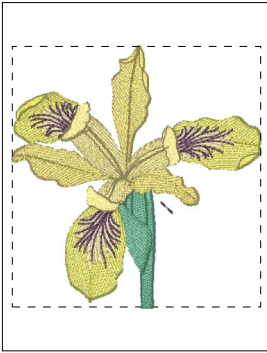

Aljay-li4x4s106.art

3.77x3.87 inches; 15,553 stitches
9 thread changes; 9 colors

- 1. Dusky Green (Mar:1170)
- 2. Royal Purple (Mar:1083)
- 3. Berry Cream (Mar:1073)
- 4. Golden Dusk (Mar:1009)
- 5. Purple Dim (Mar:1084)
- 6. Imperial Purple (Mar:1081)

Aljay-li4x4s107.art

3.21x3.91 inches; 12,794 stitches
6 thread changes; 6 colors

- 1. Dusky Green (Mar:1170)
- 2. Blueberry (Mar:1082)
- 3. Purple (Mar:1262)
- 4. Berry Cream (Mar:1073)
- 5. Imperial Purple (Mar:1081)
- 6. Purple Dim (Mar:1084)
- 7. Sanguine Pitch (Mar:1246)
- 8. Dusky Mauve (Mar:1261)
- 9. Imperial Purple (Mar:1081)
- 10. Dusky Mauve (Mar:1261)

Aljay-li4x4s108.art

3.17x3.91 inches; 10,576 stitches
10 thread changes; 8 colors

- 1. Golden Dusk (Mar:1009)
- 2. Dusky Green (Mar:1170)
- 3. Noon Sun (Mar:1008)
- 4. Bright Citrus (Mar:1005)
- 5. Spring Rays (Mar:1010)
- 6. Purple Dim (Mar:1084)
- 7. Summer Citrus (Mar:1007)