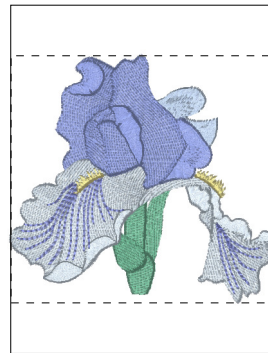

Aljay-li4x4s111.art

3.78x3.29 inches; 13,292 stitches
8 thread changes; 5 colors

- 1. Dusky Green (Mar:1170)
- 2. Fruity Wine (Mar:1077)
- 3. Purple Cream (Mar:1076)
- 4. Purple (Mar:1262)
- 5. Purple Dusk (Mar:1075)
- 6. Golden Dusk (Mar:1009)
- 7. Purple Cream (Mar:1076)

Aljay-li4x4s112.art

3.70x3.81 inches; 15,107 stitches
7 thread changes; 6 colors

- 1. Bright Citrus (Mar:1005)
- 2. Noon Sun (Mar:1008)
- 3. Ripe Lemon (Mar:1004)
- 4. Sandy Orange (Mar:1188)
- 5. Summer Citrus (Mar:1007)

Aljay-li4x4s1free.art

3.69x3.26 inches; 14,364 stitches
5 thread changes; 5 colors

- 1. Dusky Green (Mar:1170)
- 2. Dieppe (Mar:1197)
- 3. Calm Blue (Mar:1055)
- 4. Calm Blue (Mar:1247)
- 5. Summer Citrus (Mar:1007)
- 6. Pale Creek (Mar:1060)
- 7. Dieppe (Mar:1197)