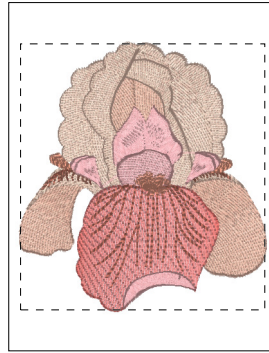

Aljay-li4x4s203.art

3.14x3.84 inches; 13,952 stitches
9 thread changes; 7 colors

- 1. Milky Pink (Mar:1020)
- 2. Mauve Cloth (Mar:1031)
- 3. Milky Pink (Mar:1020)
- 4. Creamy Pink (Mar:1019)
- 5. Light Cerise (Mar:1024)
- 6. Golden Dusk (Mar:1009)

Aljay-li4x4s204.art

3.32x3.72 inches; 12,030 stitches
6 thread changes; 6 colors

- 1. Slight Peach (Mar:1040)
- 2. Flesh (Mar:1326)
- 3. Rusty (Mar:1305)
- 4. Flesh (Mar:1326)
- 5. Copper Sun (Mar:1041)
- 6. Copper Salmon (Mar:1033)
- 7. Raw Pink (Mar:1051)
- 8. Copper Salmon (Mar:1033)
- 9. Rusty (Mar:1305)
- 10. Copper Sun (Mar:1041)