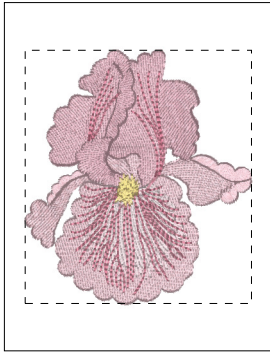

Aljay-li4x4s201.art

3.92x3.63 inches; 10,970 stitches
7 thread changes; 6 colors

- 1. Purple Dusk (Mar:1075)
- 2. Dusky Berry (Mar:1074)
- 3. Berry (Mar:1239)
- 4. Purple Cream (Mar:1076)
- 5. Purple Satin (Mar:1078)
- 6. Purple Cream (Mar:1076)
- 7. Dusky Berry (Mar:1074)
- 8. Berry Cream (Mar:1073)
- 9. Port Wine (Mar:1079)
- 10. Golden Dusk (Mar:1009)

Aljay-li4x4s202.art

3.32x3.90 inches; 12,346 stitches
10 thread changes; 8 colors

- 1. Dusky Green (Mar:1170)
- 2. Lavender Blue (Mar:1195)
- 3. Port Wine (Mar:1079)
- 4. Lavender Blue (Mar:1195)
- 5. Sanguine Pitch (Mar:1246)
- 6. Golden Dusk (Mar:1009)
- 7. Purple Dusk (Mar:1075)
- 8. Berry Cream (Mar:1073)
- 9. Golden Dusk (Mar:1009)

Aljay-li4x4s203.art

3.14x3.84 inches; 13,952 stitches
9 thread changes; 7 colors

- 1. Milky Pink (Mar:1020)
- 2. Mauve Cloth (Mar:1031)
- 3. Milky Pink (Mar:1020)
- 4. Creamy Pink (Mar:1019)
- 5. Light Cerise (Mar:1024)
- 6. Golden Dusk (Mar:1009)

Aljay-li4x4s204.art

3.32x3.72 inches; 12,030 stitches
6 thread changes; 6 colors

- 1. Slight Peach (Mar:1040)
- 2. Flesh (Mar:1326)
- 3. Rusty (Mar:1305)
- 4. Flesh (Mar:1326)
- 5. Copper Sun (Mar:1041)
- 6. Copper Salmon (Mar:1033)
- 7. Raw Pink (Mar:1051)
- 8. Copper Salmon (Mar:1033)
- 9. Rusty (Mar:1305)
- 10. Copper Sun (Mar:1041)