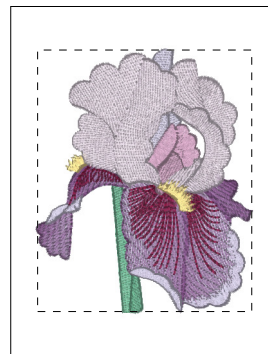

Aljay-li4x4s201.art

3.92x3.63 inches; 10,970 stitches
7 thread changes; 6 colors

- 1. Purple Dusk (Mar:1075)
- 2. Dusky Berry (Mar:1074)
- 3. Berry (Mar:1239)
- 4. Purple Cream (Mar:1076)
- 5. Purple Satin (Mar:1078)
- 6. Purple Cream (Mar:1076)
- 7. Dusky Berry (Mar:1074)
- 8. Berry Cream (Mar:1073)
- 9. Port Wine (Mar:1079)
- 10. Golden Dusk (Mar:1009)

Aljay-li4x4s202.art

3.32x3.90 inches; 12,346 stitches
10 thread changes; 8 colors

- 1. Dusky Green (Mar:1170)
- 2. Lavender Blue (Mar:1195)
- 3. Port Wine (Mar:1079)
- 4. Lavender Blue (Mar:1195)
- 5. Sanguine Pitch (Mar:1246)
- 6. Golden Dusk (Mar:1009)
- 7. Purple Dusk (Mar:1075)
- 8. Berry Cream (Mar:1073)
- 9. Golden Dusk (Mar:1009)