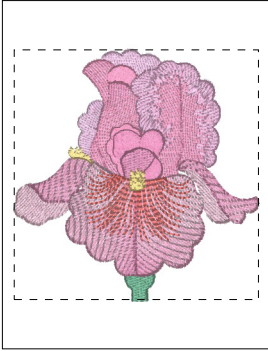

Aljay-li4x4s208.art

3.20x3.91 inches; 13,959 stitches
12 thread changes; 8 colors

- 1. Dusky Green (Mar:1170)
- 2. Dolphin Blue (Mar:1198)
- 3. Brook (Mar:1057)
- 4. Beach Blue (Mar:1063)
- 5. Calm Blue (Mar:1055)
- 6. Beach Blue (Mar:1063)
- 7. Calm Blue (Mar:1055)
- 8. Navy Blue (Mar:1204)
- 9. Golden Dusk (Mar:1009)

Aljay-li4x4s209.art

3.78x3.91 inches; 13,316 stitches
9 thread changes; 7 colors

- 1. Gray Blush (Mar:1166)
- 2. White (Mar:1179)
- 3. Purple Dusk (Mar:1075)
- 4. Berry Cream (Mar:1073)
- 5. Deep Purple (Mar:1080)
- 6. Gray Blush (Mar:1166)
- 7. Purple Night (Mar:1090)
- 8. Golden Dusk (Mar:1009)

Aljay-li4x4s210.art

3.32x3.77 inches; 13,249 stitches
8 thread changes; 7 colors

- 1. Calm Blue (Mar:1247)
- 2. Bluebird (Mar:1248)
- 3. White (Mar:1179)
- 4. Bluebird (Mar:1248)
- 5. White (Mar:1179)
- 6. Bluebird (Mar:1248)
- 7. White (Mar:1179)
- 8. Pale Creek (Mar:1060)
- 9. Royal Blue (Mar:1202)
- 10. Bluebird (Mar:1248)
- 11. Golden Dusk (Mar:1009)

Aljay-li4x4s211.art

3.44x3.60 inches; 13,583 stitches
11 thread changes; 6 colors

- 1. Dusky Green (Mar:1170)
- 2. Pink Musk (Mar:1022)
- 3. Pink Cream (Mar:1227)
- 4. Pink Musk (Mar:1022)
- 5. Pinkish Mauve (Mar:1023)
- 6. Mauve Cloth (Mar:1031)
- 7. Pinkish Mauve (Mar:1023)
- 8. Creamy Pink (Mar:1019)
- 9. Pinkish Mauve (Mar:1023)
- 10. Raw Pink (Mar:1051)
- 11. Golden Dusk (Mar:1009)