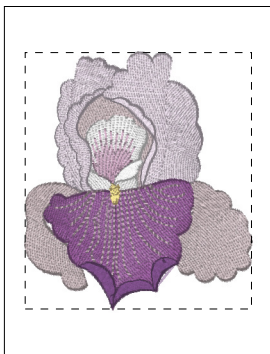

Aljay-li4x4s207.art

3.91x3.56 inches; 13,792 stitches
12 thread changes; 9 colors

- 1. Summer Citrus (Mar:1007)
- 2. Dusky Mauve (Mar:1261)
- 3. Blueberry (Mar:1082)
- 4. Royal Purple (Mar:1083)
- 5. Bright Citrus (Mar:1005)
- 6. Royal Purple (Mar:1083)
- 7. Bright Citrus (Mar:1005)
- 8. Purple Dim (Mar:1084)
- 9. Bright Citrus (Mar:1005)
- 10. White (Mar:1179)
- 11. Purple Dim (Mar:1084)
- 12. Sandy Orange (Mar:1188)

Aljay-li4x4s208.art

3.20x3.91 inches; 13,959 stitches
12 thread changes; 8 colors

- 1. Dusky Green (Mar:1170)
- 2. Dolphin Blue (Mar:1198)
- 3. Brook (Mar:1057)
- 4. Beach Blue (Mar:1063)
- 5. Calm Blue (Mar:1055)
- 6. Beach Blue (Mar:1063)
- 7. Calm Blue (Mar:1055)
- 8. Navy Blue (Mar:1204)
- 9. Golden Dusk (Mar:1009)

Aljay-li4x4s209.art

3.78x3.91 inches; 13,316 stitches
9 thread changes; 7 colors

- 1. Gray Blush (Mar:1166)
- 2. White (Mar:1179)
- 3. Purple Dusk (Mar:1075)
- 4. Berry Cream (Mar:1073)
- 5. Deep Purple (Mar:1080)
- 6. Gray Blush (Mar:1166)
- 7. Purple Night (Mar:1090)
- 8. Golden Dusk (Mar:1009)