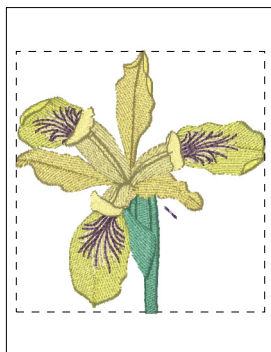

Aljay-li4x4s106.art

3.77x3.87 inches; 15,553 stitches
9 thread changes; 9 colors

- 1. Dusky Green (Mar:1170)
- 2. Royal Purple (Mar:1083)
- 3. Berry Cream (Mar:1073)
- 4. Golden Dusk (Mar:1009)
- 5. Purple Dim (Mar:1084)
- 6. Imperial Purple (Mar:1081)

Aljay-li4x4s107.art

3.21x3.91 inches; 12,794 stitches
6 thread changes; 6 colors

- 1. Dusky Green (Mar:1170)
- 2. Blueberry (Mar:1082)
- 3. Purple (Mar:1262)
- 4. Berry Cream (Mar:1073)
- 5. Imperial Purple (Mar:1081)
- 6. Purple Dim (Mar:1084)
- 7. Sanguine Pitch (Mar:1246)
- 8. Dusky Mauve (Mar:1261)
- 9. Imperial Purple (Mar:1081)
- 10. Dusky Mauve (Mar:1261)

Aljay-li4x4s108.art

3.17x3.91 inches; 10,576 stitches
10 thread changes; 8 colors

Printed 8/31/2019

- 1. Golden Dusk (Mar:1009)
- 2. Dusky Green (Mar:1170)
- 3. Noon Sun (Mar:1008)
- 4. Bright Citrus (Mar:1005)
- 5. Spring Rays (Mar:1010)
- 6. Purple Dim (Mar:1084)
- 7. Summer Citrus (Mar:1007)