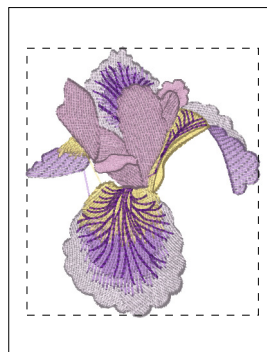

Aljay-li4x4s107.art

3.21x3.91 inches; 12,794 stitches
6 thread changes; 6 colors

- 1. Dusky Green (Mar:1170)
- 2. Blueberry (Mar:1082)
- 3. Purple (Mar:1262)
- 4. Berry Cream (Mar:1073)
- 5. Imperial Purple (Mar:1081)
- 6. Purple Dim (Mar:1084)
- 7. Sanguine Pitch (Mar:1246)
- 8. Dusky Mauve (Mar:1261)
- 9. Imperial Purple (Mar:1081)
- 10. Dusky Mauve (Mar:1261)

Aljay-li4x4s108.art

3.17x3.91 inches; 10,576 stitches
10 thread changes; 8 colors

Printed 8/31/2019

- 1. Golden Dusk (Mar:1009)
- 2. Dusky Green (Mar:1170)
- 3. Noon Sun (Mar:1008)
- 4. Bright Citrus (Mar:1005)
- 5. Spring Rays (Mar:1010)
- 6. Purple Dim (Mar:1084)
- 7. Summer Citrus (Mar:1007)

Aljay-li4x4s109.art

3.65x3.83 inches; 10,861 stitches
7 thread changes; 7 colors

- 1. Berry Cream (Mar:1073)
- 2. Dusky Mauve (Mar:1261)
- 3. Golden Dusk (Mar:1009)
- 4. Purple (Mar:1262)
- 5. Dusky Berry (Mar:1074)
- 6. Purple Dusk (Mar:1075)
- 7. Dusky Berry (Mar:1074)