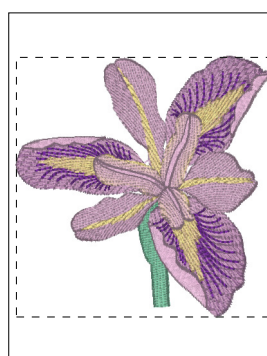

Aljay-li4x4s109.art

3.65x3.83 inches; 10,861 stitches
7 thread changes; 7 colors

- 1. Berry Cream (Mar:1073)
- 2. Dusky Mauve (Mar:1261)
- 3. Golden Dusk (Mar:1009)
- 4. Purple (Mar:1262)
- 5. Dusky Berry (Mar:1074)
- 6. Purple Dusk (Mar:1075)
- 7. Dusky Berry (Mar:1074)

Aljay-li4x4s110.art

3.40x3.93 inches; 11,287 stitches
7 thread changes; 6 colors

- 1. Dusky Mauve (Mar:1261)
- 2. Berry Cream (Mar:1073)
- 3. Dusky Berry (Mar:1074)
- 4. Purple (Mar:1262)
- 5. Golden Dusk (Mar:1009)
- 6. Berry Cream (Mar:1073)
- 7. Golden Dusk (Mar:1009)
- 8. Berry Cream (Mar:1073)

Aljay-li4x4s111.art

3.78x3.29 inches; 13,292 stitches
8 thread changes; 5 colors

- 1. Dusky Green (Mar:1170)
- 2. Fruity Wine (Mar:1077)
- 3. Purple Cream (Mar:1076)
- 4. Purple (Mar:1262)
- 5. Purple Dusk (Mar:1075)
- 6. Golden Dusk (Mar:1009)
- 7. Purple Cream (Mar:1076)

Aljay-li4x4s112.art

3.70x3.81 inches; 15,107 stitches
7 thread changes; 6 colors

- 1. Bright Citrus (Mar:1005)
- 2. Noon Sun (Mar:1008)
- 3. Ripe Lemon (Mar:1004)
- 4. Sandy Orange (Mar:1188)
- 5. Summer Citrus (Mar:1007)