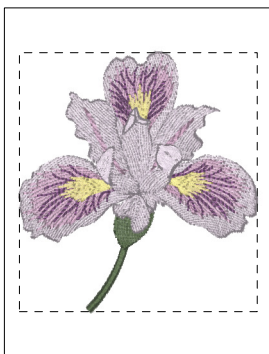

- 1. Dark Green (Def:7)
- 2. Tropical Blue (Mar:1099)
- 3. Golden Dusk (Mar:1009)
- 4. Soft Torquoise (Mar:1205)
- 5. Golden Dusk (Mar:1009)
- 6. Cool Blue (Mar:1091)

Aljay-li4x4s101.art

3.68x3.88 inches; 11,513 stitches
6 thread changes; 5 colors

- 1. Dark Green (Def:7)
- 2. Pale Creek (Mar:1060)
- 3. Golden Dusk (Mar:1009)
- 4. Dieppe (Mar:1197)
- 5. Golden Dusk (Mar:1009)
- 6. Bluish Purple (Mar:1085)

Aljay-li4x4s102.art

3.66x3.06 inches; 8,725 stitches
6 thread changes; 5 colors