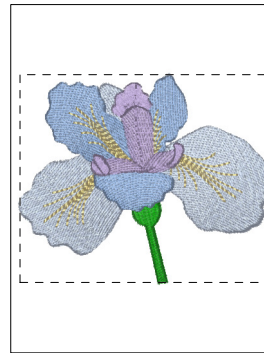

- 1. Dark Green (Def:7)
- 2. Tropical Blue (Mar:1099)
- 3. Golden Dusk (Mar:1009)
- 4. Soft Torquoise (Mar:1205)
- 5. Golden Dusk (Mar:1009)
- 6. Cool Blue (Mar:1091)

Aljay-li4x4s101.art

3.68x3.88 inches; 11,513 stitches
6 thread changes; 5 colors

- 1. Dark Green (Def:7)
- 2. Pale Creek (Mar:1060)
- 3. Golden Dusk (Mar:1009)
- 4. Dieppe (Mar:1197)
- 5. Golden Dusk (Mar:1009)
- 6. Bluish Purple (Mar:1085)

Aljay-li4x4s102.art

3.66x3.06 inches; 8,725 stitches
6 thread changes; 5 colors

Aljay-li4x4s112.art

3.70x3.81 inches; 15,107 stitches
7 thread changes; 6 colors

- 1. Bright Citrus (Mar:1005)
- 2. Noon Sun (Mar:1008)
- 3. Ripe Lemon (Mar:1004)
- 4. Sandy Orange (Mar:1188)
- 5. Summer Citrus (Mar:1007)