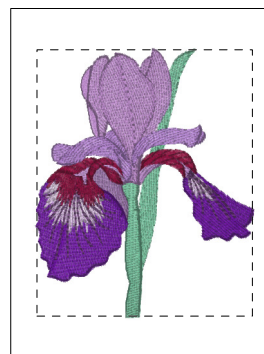

Aljay-li4x4s105.art

3.68x3.89 inches; 13,448 stitches
7 thread changes; 6 colors

- 1. Dusky Green (Mar:1170)
- 2. Royal Purple (Mar:1083)
- 3. Imperial Purple (Mar:1081)
- 4. Purple Dim (Mar:1084)
- 5. Summer Citrus (Mar:1007)
- 6. Purple (Mar:1262)
- 7. Mauve (Mar:1260)
- 8. Carnival Purple (Mar:1150)
- 9. Clouded Purple (Mar:1146)

Aljay-li4x4s106.art

3.77x3.87 inches; 15,553 stitches
9 thread changes; 9 colors

- 1. Dusky Green (Mar:1170)
- 2. Royal Purple (Mar:1083)
- 3. Berry Cream (Mar:1073)
- 4. Golden Dusk (Mar:1009)
- 5. Purple Dim (Mar:1084)
- 6. Imperial Purple (Mar:1081)

Aljay-li4x4s107.art

3.21x3.91 inches; 12,794 stitches
6 thread changes; 6 colors

- 1. Dusky Green (Mar:1170)
- 2. Blueberry (Mar:1082)
- 3. Purple (Mar:1262)
- 4. Berry Cream (Mar:1073)
- 5. Imperial Purple (Mar:1081)
- 6. Purple Dim (Mar:1084)
- 7. Sanguine Pitch (Mar:1246)
- 8. Dusky Mauve (Mar:1261)
- 9. Imperial Purple (Mar:1081)
- 10. Dusky Mauve (Mar:1261)