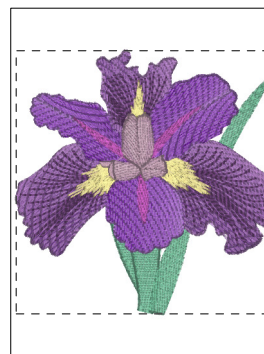

1. Dusky Green (Mar:1170)
2. Royal Purple (Mar:1083)
3. Imperial Purple (Mar:1081)
4. Purple Dim (Mar:1084)
5. Summer Citrus (Mar:1007)
6. Purple (Mar:1262)
7. Mauve (Mar:1260)
8. Carnival Purple (Mar:1150)
9. Clouded Purple (Mar:1146)

Aljay-li4x4s106.art

3.77x3.87 inches; 15,553 stitches
9 thread changes; 9 colors