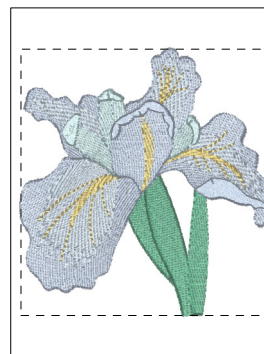

- 1. Dark Green (Def:7)
- 2. Tropical Blue (Mar:1099)
- 3. Golden Dusk (Mar:1009)
- 4. Soft Torquoise (Mar:1205)
- 5. Golden Dusk (Mar:1009)
- 6. Cool Blue (Mar:1091)

Aljay-li4x4s101.art

3.68x3.88 inches; 11,513 stitches
6 thread changes; 5 colors

- 1. Dark Green (Def:7)
- 2. Pale Creek (Mar:1060)
- 3. Golden Dusk (Mar:1009)
- 4. Dieppe (Mar:1197)
- 5. Golden Dusk (Mar:1009)
- 6. Bluish Purple (Mar:1085)

Aljay-li4x4s102.art

3.66x3.06 inches; 8,725 stitches
6 thread changes; 5 colors

- 1. Olive (Mar:1294)
- 2. Berry Cream (Mar:1073)
- 3. Purple Cream (Mar:1076)
- 4. Port Wine (Mar:1079)
- 5. Summer Citrus (Mar:1007)
- 6. Berry Cream (Mar:1073)

Aljay-li4x4s103.art

3.49x3.80 inches; 10,835 stitches
6 thread changes; 5 colors

Aljay-li4x4s112.art

3.70x3.81 inches; 15,107 stitches
7 thread changes; 6 colors

- 1. Bright Citrus (Mar:1005)
- 2. Noon Sun (Mar:1008)
- 3. Ripe Lemon (Mar:1004)
- 4. Sandy Orange (Mar:1188)
- 5. Summer Citrus (Mar:1007)