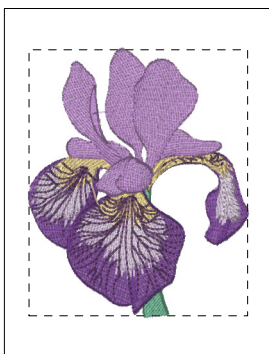

3.64x3.91 inches; 13,245 stitches
7 thread changes; 5 colors

- 1. Purple Satin (Mar:1078)
- 2. Purple (Mar:1336)
- 3. Golden Dusk (Mar:1009)
- 4. Fruity Wine (Mar:1077)
- 5. Summer Citrus (Mar:1007)
- 6. Fruity Wine (Mar:1077)
- 7. Berry (Mar:1239)

Aljay-li4x4s105.art

3.68x3.89 inches; 13,448 stitches
7 thread changes; 6 colors

- 1. Dusky Green (Mar:1170)
- 2. Royal Purple (Mar:1083)
- 3. Imperial Purple (Mar:1081)
- 4. Purple Dim (Mar:1084)
- 5. Summer Citrus (Mar:1007)
- 6. Purple (Mar:1262)
- 7. Mauve (Mar:1260)
- 8. Carnival Purple (Mar:1150)
- 9. Clouded Purple (Mar:1146)

Aljay-li4x4s106.art

3.77x3.87 inches; 15,553 stitches
9 thread changes; 9 colors

- 1. Dusky Green (Mar:1170)
- 2. Royal Purple (Mar:1083)
- 3. Berry Cream (Mar:1073)
- 4. Golden Dusk (Mar:1009)
- 5. Purple Dim (Mar:1084)
- 6. Imperial Purple (Mar:1081)