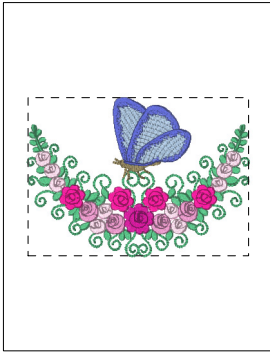

Printed 9/3/2019

- 1. Bowling Green (Mar:1124)
- 2. Pink Musk (Mar:1022)
- 3. Pink Cerise (Mar:1027)
- 4. Purple Desire (Mar:1329)
- 5. Dark Cerise (Mar:1232)
- 6. Sandalwood (Mar:1186)
- 7. Pale Cobalt (Mar:1061)
- 8. Swallow (Mar:1249)

Aljay-Ar5x7s201.art
4.98x3.58 inches; 17,748 stitches
8 thread changes; 8 colors

- 1. Bowling Green (Mar:1124)
- 2. Pink Musk (Mar:1022)
- 3. Pink Cerise (Mar:1027)
- 4. Purple Desire (Mar:1329)
- 5. Dark Cerise (Mar:1232)

Aljay-Ar5x7s207.art
4.98x4.98 inches; 20,530 stitches
5 thread changes; 5 colors

- 1. Windsor Green (Mar:1126)
- 2. Mauve (Mar:1260)
- 3. Imperial Purple (Mar:1081)
- 4. Purple (Mar:1262)
- 5. Royal Purple (Mar:1083)
- 6. Clouded Purple (Mar:1146)
- 7. Blueberry (Mar:1082)

Aljay-Ar5x7s209.art

2.25x6.36 inches; 11,755 stitches
7 thread changes; 7 colors