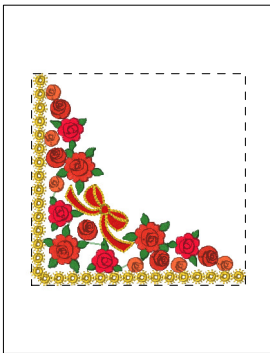

Aljay-Ar5x7s203.art
4.98x5.22 inches; 24,668 stitches
5 thread changes; 5 colors

1. Beechwood (Mar:1187)
2. Windsor Green (Mar:1126)
3. Flame Tree (Mar:1045)
4. Fauve Red (Mar:1194)
5. Scarlet (Mar:1050)
6. Savage Red (Mar:1335)
7. Military Crimson (Mar:1243)
8. Beechwood (Mar:1187)