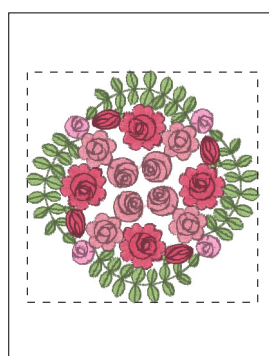

**Aljay-Ar4x4s106.art**  
3.18x1.85 inches; 8,382 stitches  
4 thread changes; 4 colors

- 1. Pasture (Mar:1123)
- 2. Pink Cream (Mar:1227)
- 3. Crimson Dawn (Mar:1034)
- 4. Dusty Pink (Mar:1229)

**Aljay-Ar4x4s107.art**  
2.30x2.51 inches; 4,819 stitches  
4 thread changes; 4 colors

- 1. Pasture (Mar:1123)
- 2. Pink Cream (Mar:1227)
- 3. Crimson Dawn (Mar:1034)
- 4. Dusty Pink (Mar:1229)

**Aljay-Ar4x4s109.art**

3.22x3.22 inches; 13,323 stitches  
4 thread changes; 4 colors

- 1. Pasture (Mar:1123)
- 2. Crimson Dawn (Mar:1034)
- 3. Dusty Pink (Mar:1229)
- 4. Pink Cream (Mar:1227)

**Aljay-Ar4x4s110.art**

3.89x1.96 inches; 9,296 stitches  
4 thread changes; 4 colors

- 1. Pasture (Mar:1123)
- 2. Crimson Dawn (Mar:1034)
- 3. Dusty Pink (Mar:1229)
- 4. Pink Cream (Mar:1227)

**Aljay-Ar4x4s111.art**

2.76x2.78 inches; 7,382 stitches  
4 thread changes; 4 colors

- 1. Pasture (Mar:1123)
- 2. Pink Cream (Mar:1227)
- 3. Crimson Dawn (Mar:1034)
- 4. Dusty Pink (Mar:1229)

**Aljay-Ar4x4s112.art**

3.38x3.38 inches; 14,825 stitches  
4 thread changes; 4 colors