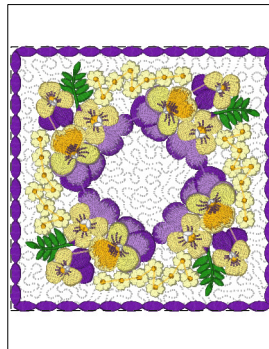

- 1. White (Mar:1179)
- 2. Verdant (Mar:1342)
- 3. Hedge (Mar:1125)
- 4. Anglia Green (Mar:1173)
- 5. Verdant (Mar:1342)
- 6. Autumn Sapphire (Mar:1064)
- 7. Beach Blue (Mar:1063)
- 8. Autumn Sapphire (Mar:1064)
- 9. Beach Blue (Mar:1063)
- 10. Pale Cobalt (Mar:1061)
- 11. White (Mar:1179)
- 12. Pale Creek (Mar:1060)
- 13. Bright Citrus (Mar:1005)
- 14. Sanguine Pitch (Mar:1246)
- 15. High Noon (Mar:1219)
- 16. White (Mar:1179)

Aljayppxl6x8s2square1.art
5.91x5.93 inches; 46,777 stitches
16 thread changes; 11 colors

- 1. White (Mar:1179)
- 2. Verdant (Mar:1342)
- 3. Purple (Mar:1262)
- 4. Dusky Mauve (Mar:1261)
- 5. Purple (Mar:1262)
- 6. Dusky Mauve (Mar:1261)
- 7. Imperial Purple (Mar:1081)
- 8. Bright Citrus (Mar:1005)
- 9. Noon Sun (Mar:1008)
- 10. Sandy Orange (Mar:1188)
- 11. Purple Dim (Mar:1084)
- 12. Purple (Mar:1262)
- 13. Golden Lemon (Mar:1003)
- 14. High Noon (Mar:1219)
- 15. White (Mar:1179)

Aljayppxl6x8s2square5.art
5.96x5.95 inches; 51,315 stitches
17 thread changes; 13 colors

- 1. Rosewood (Mar:1242)
- 2. Hedge (Mar:1125)
- 3. Verdant (Mar:1342)
- 4. Purple Whsip (Mar:1263)
- 5. Blueberry (Mar:1082)
- 6. Royal Purple (Mar:1083)
- 7. Purple Whsip (Mar:1263)
- 8. Blueberry (Mar:1082)
- 9. Royal Purple (Mar:1083)
- 10. Imperial Purple (Mar:1081)
- 11. Berry Cream (Mar:1073)
- 12. Golden Lemon (Mar:1003)
- 13. Bright Citrus (Mar:1005)
- 14. Golden Lemon (Mar:1003)
- 15. Bright Citrus (Mar:1005)
- 16. Golden Lemon (Mar:1003)
- 17. Bright Citrus (Mar:1005)
- 18. Noon Sun (Mar:1008)
- 19. Rosewood (Mar:1242)
- 20. High Noon (Mar:1219)
- 21. White (Mar:1179)